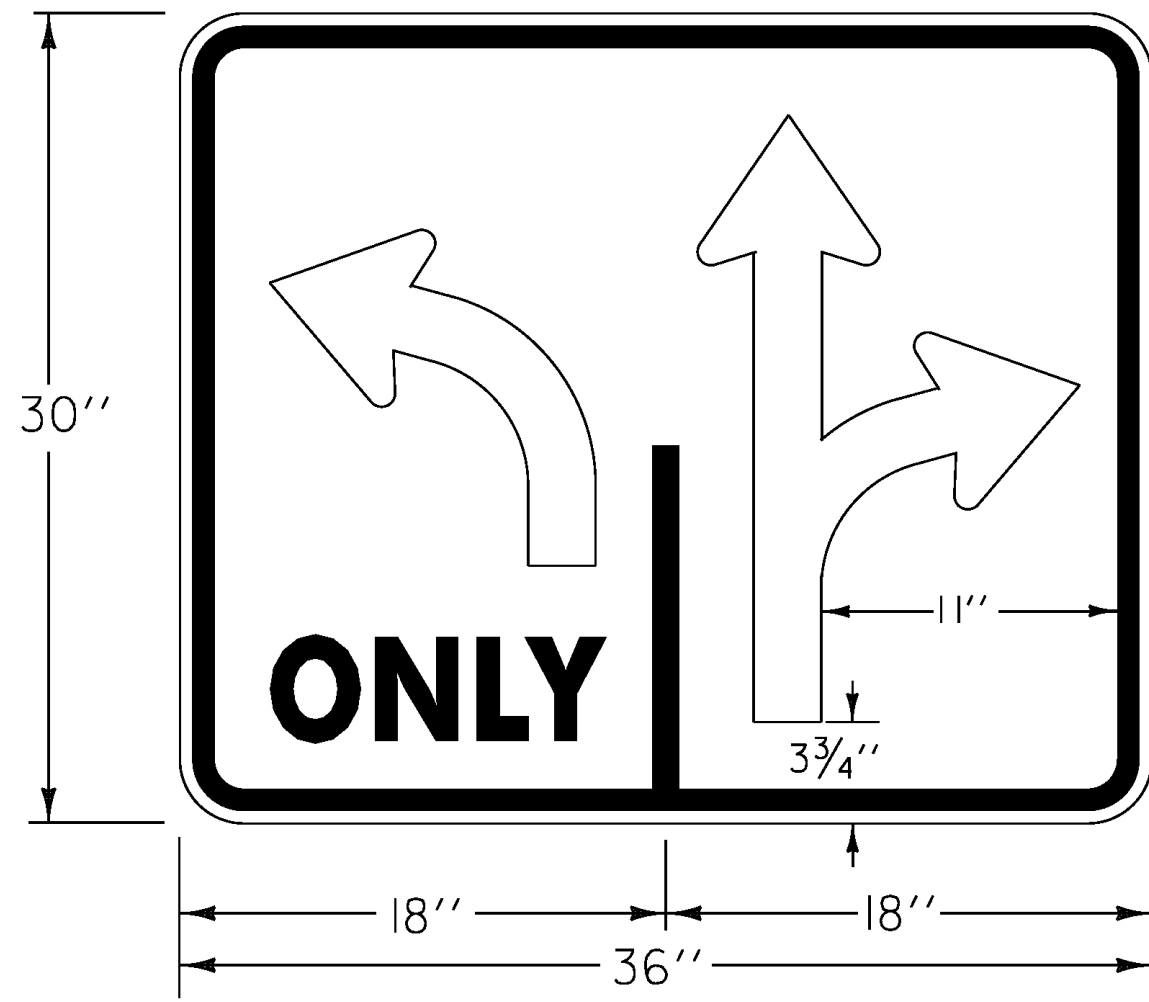

W16-8P

VR-943

BURLINGTON

1.875" RADIUS, 0.75" BORDER, 0.50" INDENT
 COLORS: LEGEND - BLACK
 BACKGROUND - YELLOW
 TEXT STYLE: D
VW-218

D3-1

D3-1

COLCHESTER

W16-8P

D3-1

MILTON - MIDDLE RD

W16-8P

D3-1

1.875" RADIUS, 0.75" BORDER, 0.50" INDENT
 COLORS: LEGEND - BLACK
 BACKGROUND - YELLOW
 TEXT STYLE: C
VW-054

VR-615

MILTON - LAKE RD