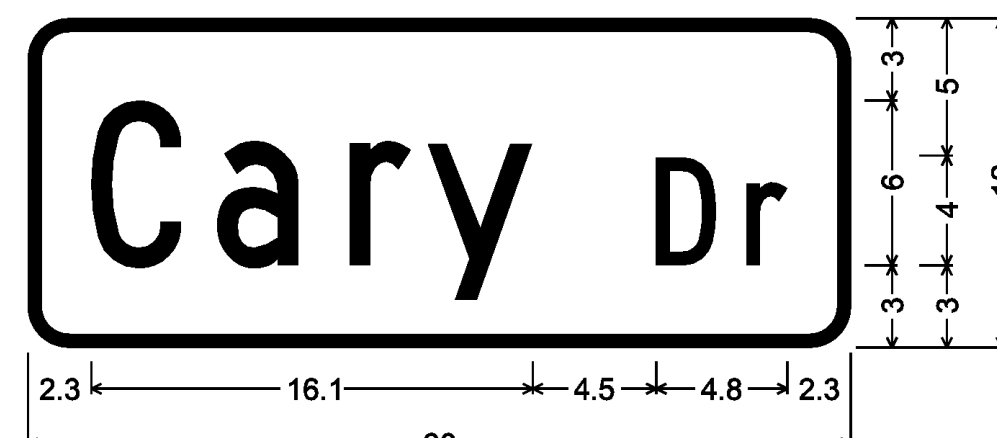

W16-8P

VR-943

BURLINGTON

1.875" RADIUS, 0.75" BORDER, 0.50" INDENT
 COLORS: LEGEND - BLACK
 BACKGROUND - YELLOW
 TEXT STYLE: D
VW-218

D3-1

D3-1

COLCHESTER

W16-8P

D3-1

MILTON - MIDDLE RD

W16-8P

D3-1

1.875" RADIUS, 0.75" BORDER, 0.50" INDENT
 COLORS: LEGEND - BLACK
 BACKGROUND - YELLOW
 TEXT STYLE: C
VW-054

VR-615

MILTON - LAKE RD