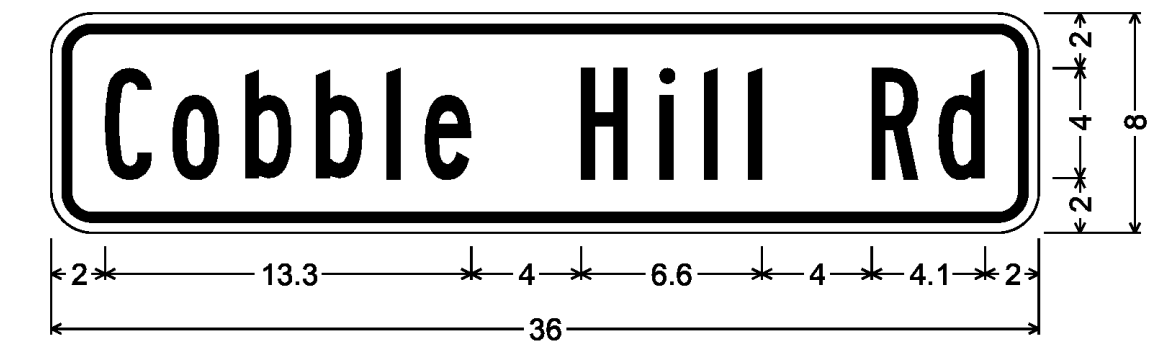

W16-8P

VR-943

BURLINGTON

1.875" RADIUS, 0.75" BORDER, 0.50" INDENT
 COLORS: LEGEND - BLACK
 BACKGROUND - YELLOW
 TEXT STYLE: D
VW-218

D3-1

D3-1

COLCHESTER

W16-8P

D3-1

MILTON - MIDDLE RD

W16-8P

D3-1

1.875" RADIUS, 0.75" BORDER, 0.50" INDENT
 COLORS: LEGEND - BLACK
 BACKGROUND - YELLOW
 TEXT STYLE: C
VW-054

VR-615

MILTON - LAKE RD