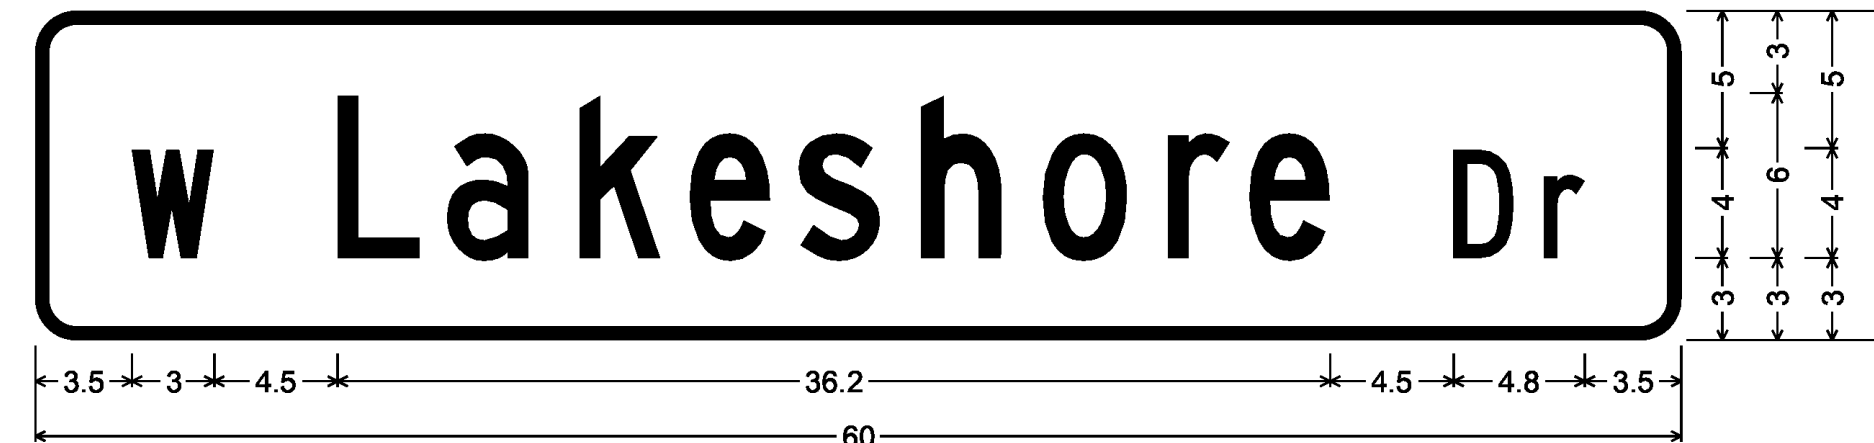

W16-8P

VR-943

BURLINGTON

1.875" RADIUS, 0.75" BORDER, 0.50" INDENT
 COLORS: LEGEND - BLACK
 BACKGROUND - YELLOW
 TEXT STYLE: D
VW-218

D3-1

D3-1

COLCHESTER

W16-8P

D3-1

MILTON - MIDDLE RD

W16-8P

D3-1

1.875" RADIUS, 0.75" BORDER, 0.50" INDENT
 COLORS: LEGEND - BLACK
 BACKGROUND - YELLOW
 TEXT STYLE: C
VW-054

VR-615

MILTON - LAKE RD