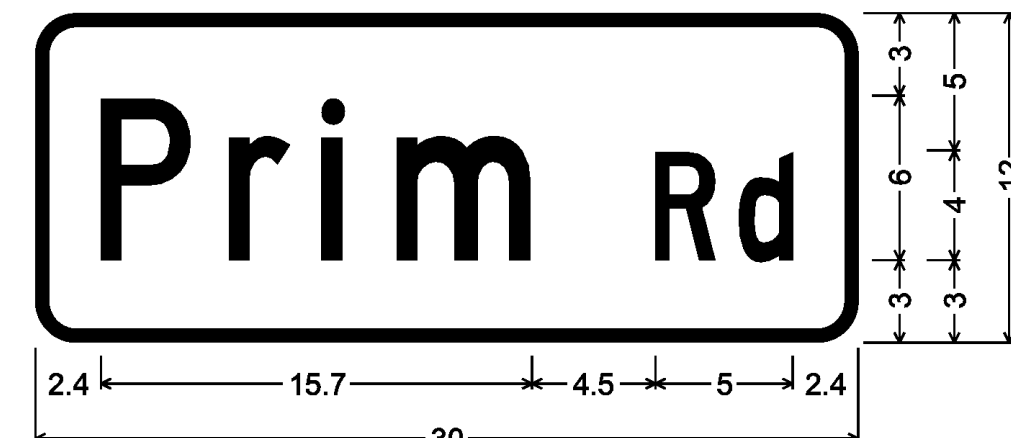

W16-8P

VR-943

BURLINGTON

1.875" RADIUS, 0.75" BORDER, 0.50" INDENT
 COLORS: LEGEND - BLACK
 BACKGROUND - YELLOW
 TEXT STYLE: D
VW-218

D3-1

D3-1

COLCHESTER

W16-8P

D3-1

MILTON - MIDDLE RD

W16-8P

D3-1

1.875" RADIUS, 0.75" BORDER, 0.50" INDENT
 COLORS: LEGEND - BLACK
 BACKGROUND - YELLOW
 TEXT STYLE: C
VW-054

VR-615

MILTON - LAKE RD