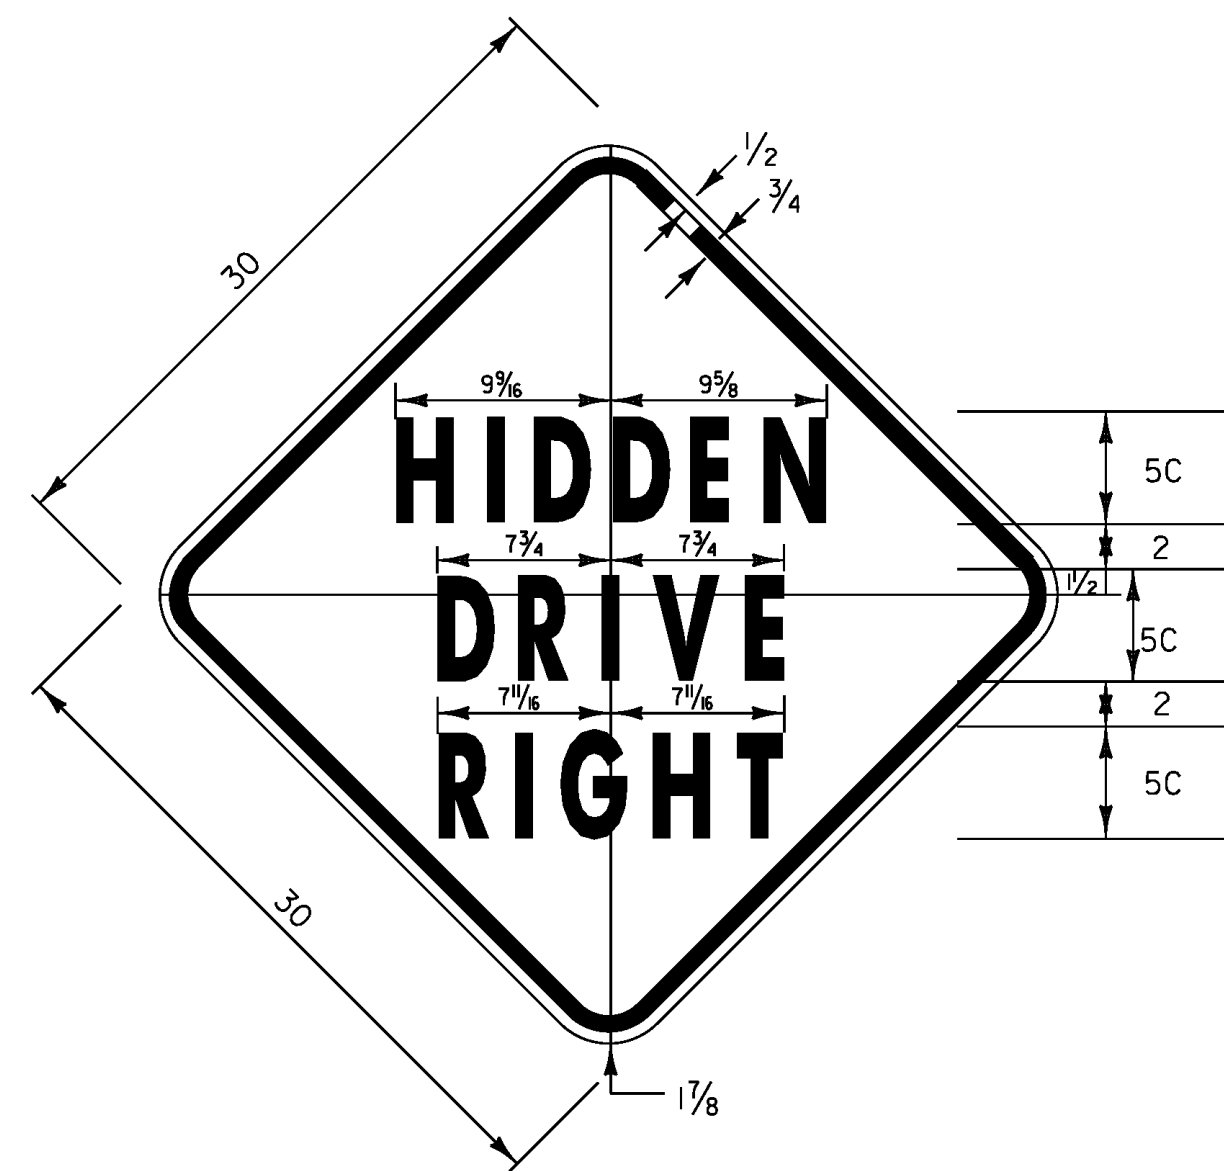

W16-8P

VR-943

BURLINGTON

1.875" RADIUS, 0.75" BORDER, 0.50" INDENT
 COLORS: LEGEND - BLACK
 BACKGROUND - YELLOW
 TEXT STYLE: D
VW-218

D3-1

D3-1

COLCHESTER

W16-8P

D3-1

MILTON - MIDDLE RD

W16-8P

D3-1

1.875" RADIUS, 0.75" BORDER, 0.50" INDENT
 COLORS: LEGEND - BLACK
 BACKGROUND - YELLOW
 TEXT STYLE: C
VW-054

VR-615

MILTON - LAKE RD