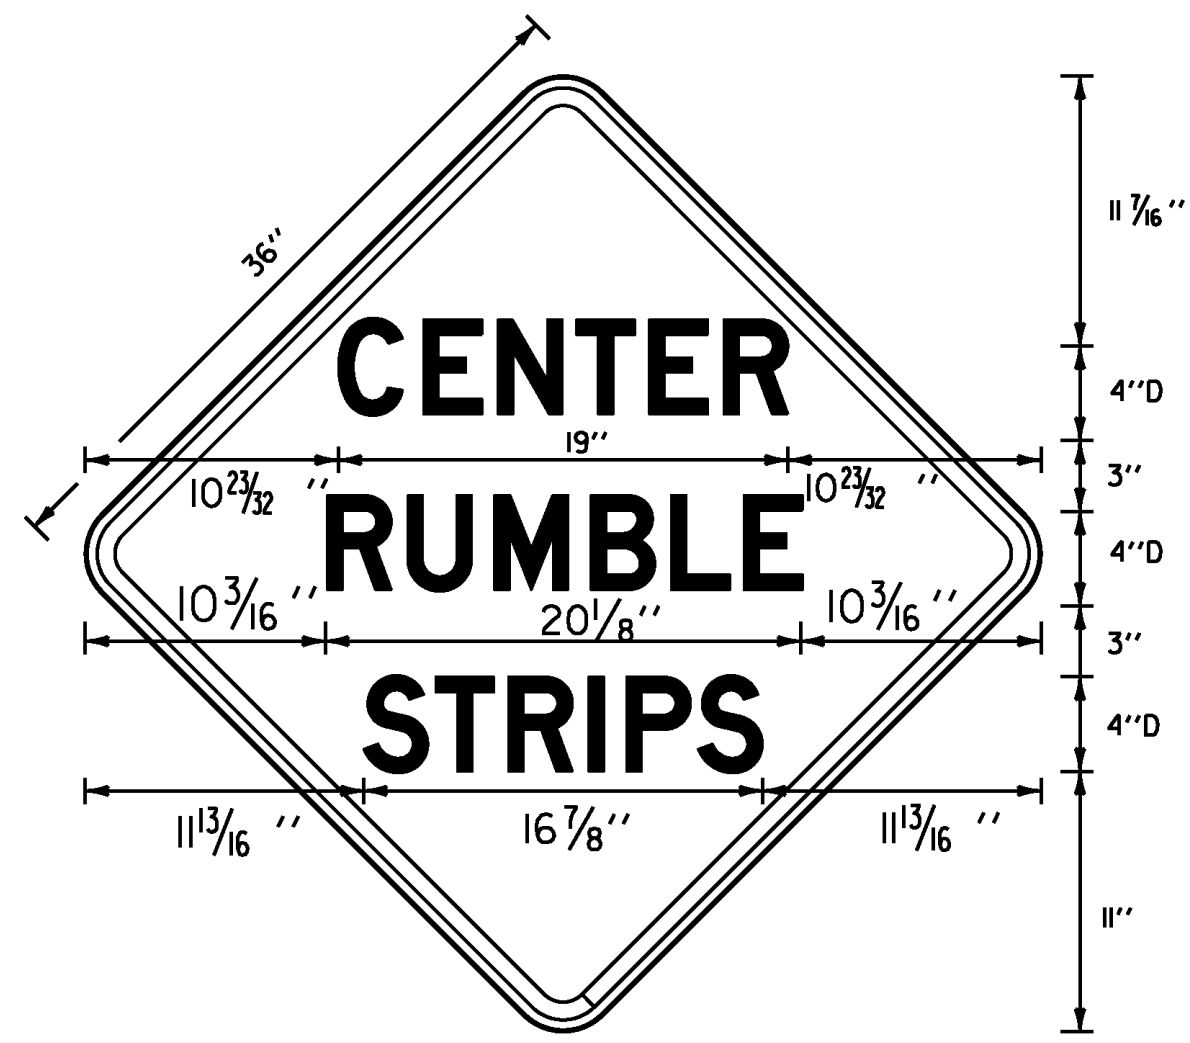

W16-8P

VR-943

BURLINGTON

1.875" RADIUS, 0.75" BORDER, 0.50" INDENT
 COLORS: LEGEND - BLACK
 BACKGROUND - YELLOW
 TEXT STYLE: D
VW-218

D3-1

D3-1

COLCHESTER

W16-8P

D3-1

MILTON - MIDDLE RD

W16-8P

D3-1

1.875" RADIUS, 0.75" BORDER, 0.50" INDENT
 COLORS: LEGEND - BLACK
 BACKGROUND - YELLOW
 TEXT STYLE: C
VW-054

VR-615

MILTON - LAKE RD