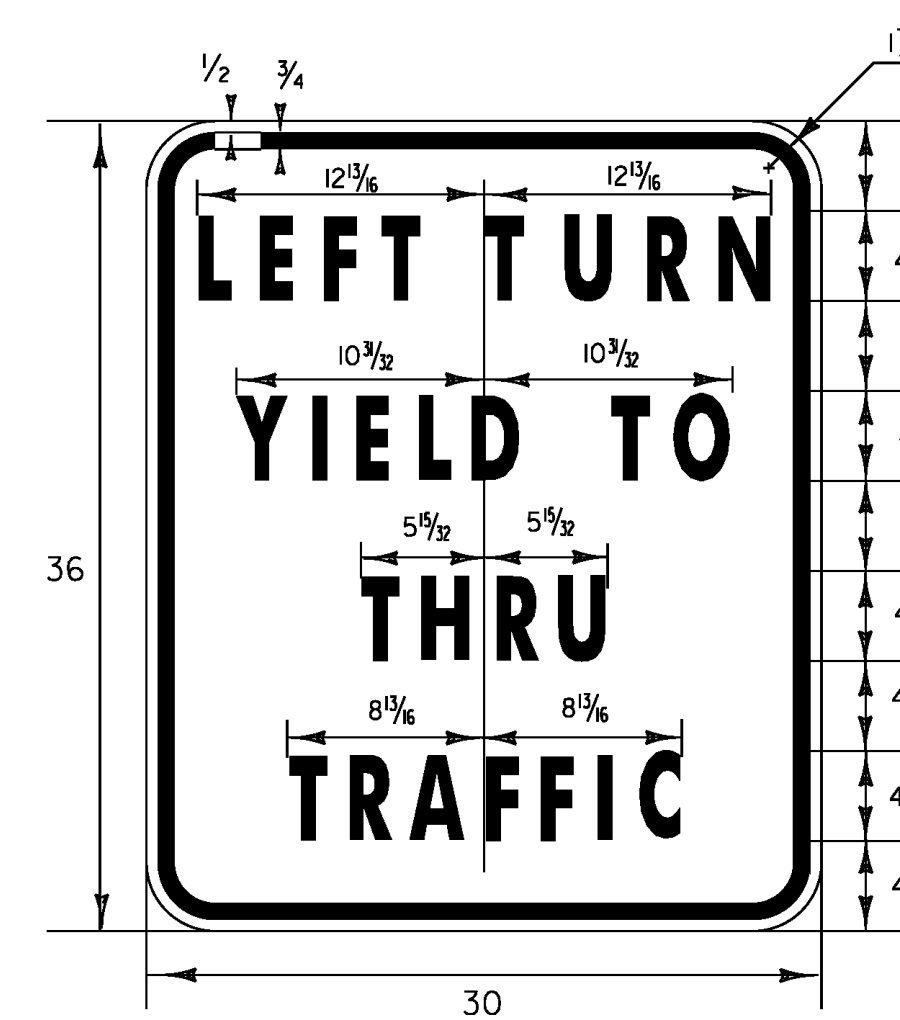

W16-8P

VR-943

BURLINGTON

1.875" RADIUS, 0.75" BORDER, 0.50" INDENT
 COLORS: LEGEND - BLACK
 BACKGROUND - YELLOW
 TEXT STYLE: D
VW-218

D3-1

D3-1

COLCHESTER

W16-8P

D3-1

MILTON - MIDDLE RD

W16-8P

D3-1

1.875" RADIUS, 0.75" BORDER, 0.50" INDENT
 COLORS: LEGEND - BLACK
 BACKGROUND - YELLOW
 TEXT STYLE: C
VW-054

VR-615

MILTON - LAKE RD