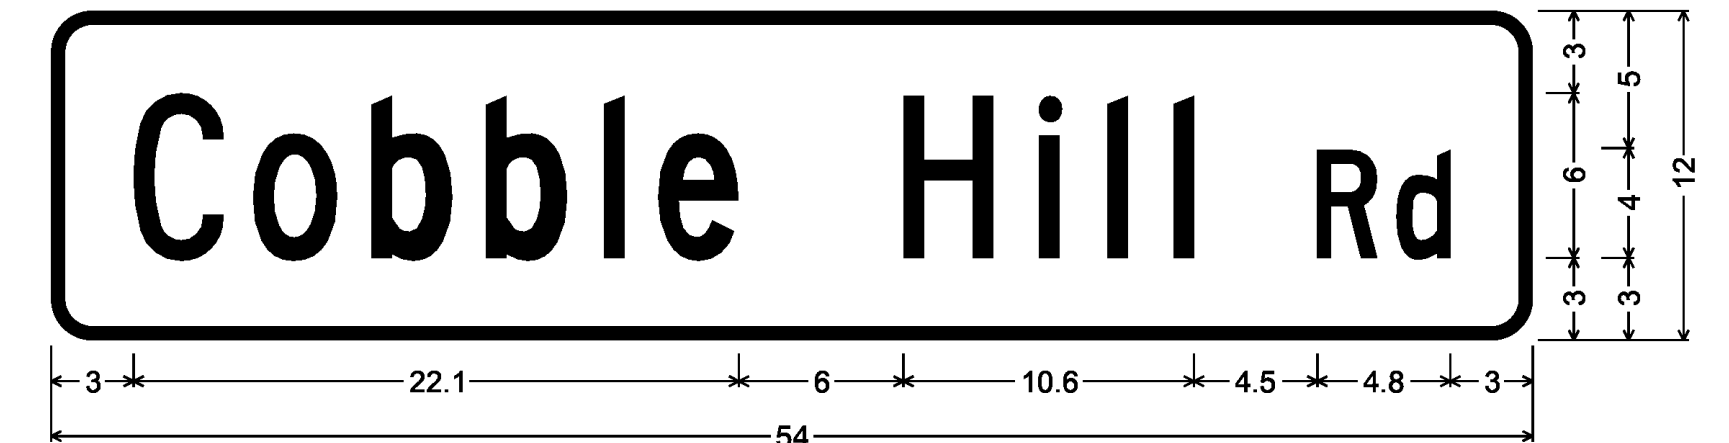

W16-8P

VR-943

BURLINGTON

1.875" RADIUS, 0.75" BORDER, 0.50" INDENT
 COLORS: LEGEND - BLACK
 BACKGROUND - YELLOW
 TEXT STYLE: D
VW-218

D3-1

D3-1

COLCHESTER

W16-8P

D3-1

MILTON - MIDDLE RD

W16-8P

D3-1

1.875" RADIUS, 0.75" BORDER, 0.50" INDENT
 COLORS: LEGEND - BLACK
 BACKGROUND - YELLOW
 TEXT STYLE: C
VW-054

VR-615

MILTON - LAKE RD