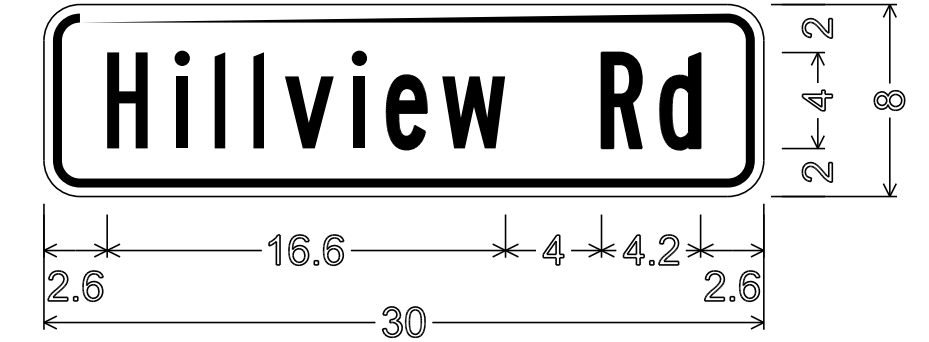

W16-8aP

1.5" RADIUS, 0.375" BORDER, 0.375" INDENT  
COLORS: LEGEND - BLACK  
BACKGROUND - YELLOW  
TEXT STYLE: B

W16-8P

1.50" RADIUS, 0.50" BORDER, 0.00" INDENT  
COLORS: LEGEND - WHITE  
BACKGROUND - GREEN  
TEXT STYLE: C