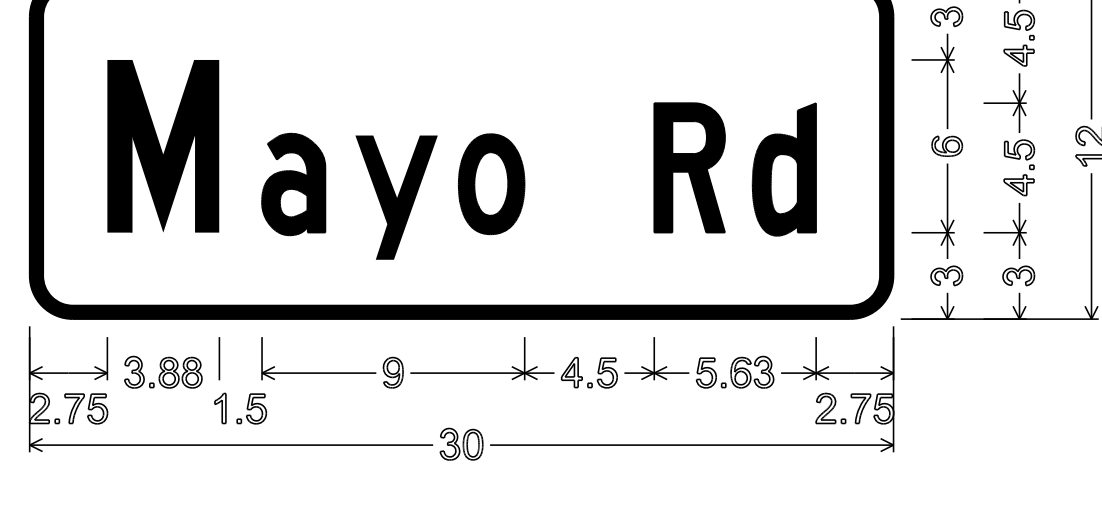

1.50" RADIUS, 0.50" BORDER, 0.00" INDENT  
COLORS: LEGEND - WHITE  
BACKGROUND - GREEN  
TEXT STYLE: C

D3-1

1.50" RADIUS, 0.50" BORDER, 0.00" INDENT  
COLORS: LEGEND - WHITE  
BACKGROUND - GREEN  
TEXT STYLE: C

D3-1

1.50" RADIUS, 0.50" BORDER, 0.00" INDENT  
COLORS: LEGEND - WHITE  
BACKGROUND - GREEN  
TEXT STYLE: C

D3-1

1.5" RADIUS, 0.375" BORDER, 0.375" INDENT  
COLORS: LEGEND - BLACK  
BACKGROUND - YELLOW  
TEXT STYLE: B