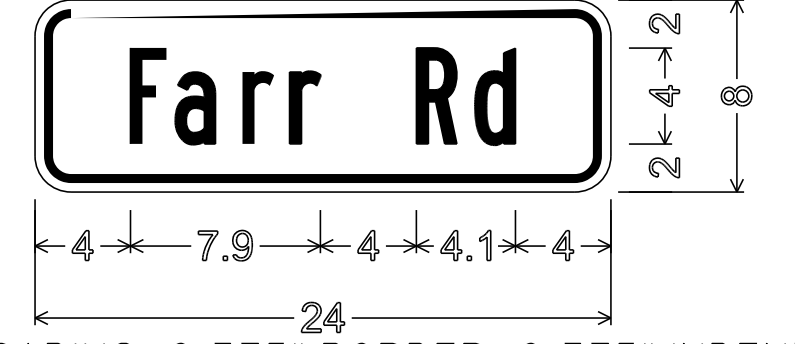

W16-8P

1.5" RADIUS, 0.375" BORDER, 0.375" INDENT  
COLORS: LEGEND - BLACK  
BACKGROUND - YELLOW  
TEXT STYLE: B

W16-8P

1.50" RADIUS, 0.50" BORDER, 0.00" INDENT  
COLORS: LEGEND - WHITE  
BACKGROUND - GREEN  
TEXT STYLE: C