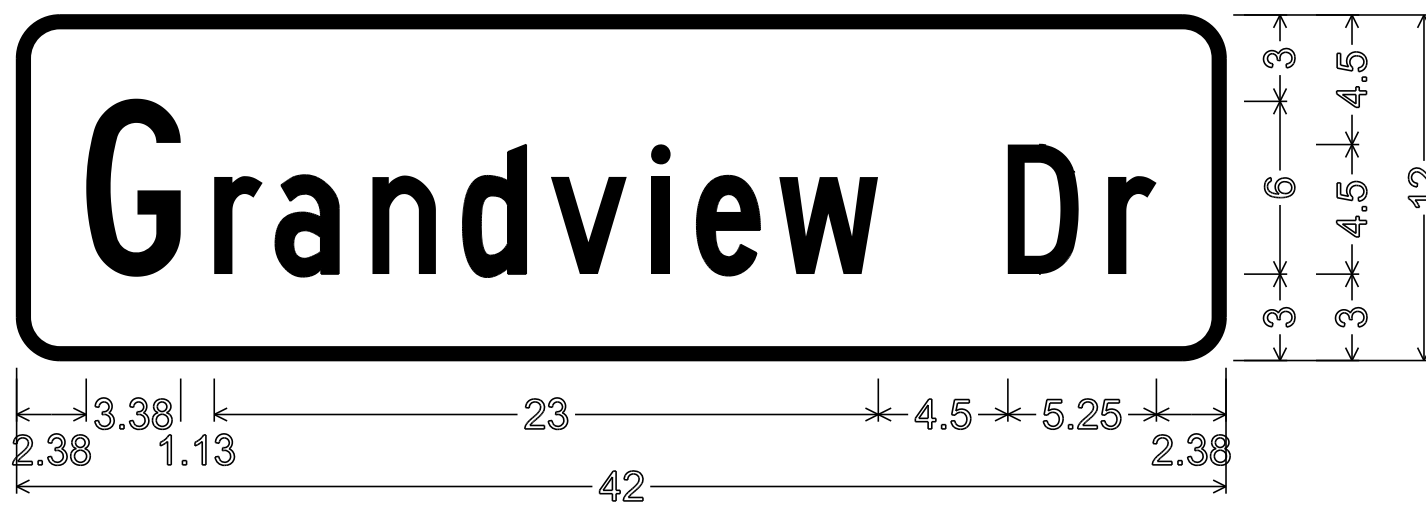

1.50" RADIUS, 0.50" BORDER, 0.00" INDENT  
COLORS: LEGEND - WHITE  
BACKGROUND - GREEN  
TEXT STYLE: C

D3-1

1.50" RADIUS, 0.50" BORDER, 0.00" INDENT  
COLORS: LEGEND - WHITE  
BACKGROUND - GREEN  
TEXT STYLE: C

D3-1

1.50" RADIUS, 0.50" BORDER, 0.00" INDENT  
COLORS: LEGEND - WHITE  
BACKGROUND - GREEN  
TEXT STYLE: C

D3-1

1.5" RADIUS, 0.375" BORDER, 0.375" INDENT  
COLORS: LEGEND - BLACK  
BACKGROUND - YELLOW  
TEXT STYLE: B

W16-8P

1.50" RADIUS, 0.50" BORDER, 0.00" INDENT  
COLORS: LEGEND - WHITE  
BACKGROUND - GREEN  
TEXT STYLE: C

D3-1

1.50" RADIUS, 0.50" BORDER, 0.00" INDENT  
COLORS: LEGEND - WHITE  
BACKGROUND - GREEN  
TEXT STYLE: C

W16-8P

1.5" RADIUS, 0.375" BORDER, 0.375" INDENT  
COLORS: LEGEND - BLACK  
BACKGROUND - YELLOW  
TEXT STYLE: B

W16-8P

1.50" RADIUS, 0.50" BORDER, 0.00" INDENT  
COLORS: LEGEND - WHITE  
BACKGROUND - GREEN  
TEXT STYLE: C