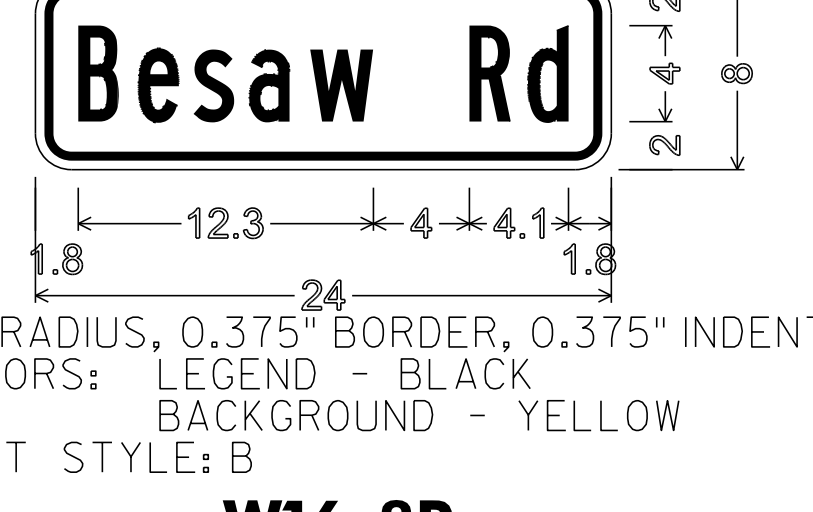

1.50" RADIUS, 0.50" BORDER, 0.00" INDENT  
COLORS: LEGEND - WHITE  
BACKGROUND - GREEN  
TEXT STYLE: C

D3-1

1.50" RADIUS, 0.50" BORDER, 0.00" INDENT  
COLORS: LEGEND - WHITE  
BACKGROUND - GREEN  
TEXT STYLE: C

D3-1

1.50" RADIUS, 0.50" BORDER, 0.00" INDENT  
COLORS: LEGEND - WHITE  
BACKGROUND - GREEN  
TEXT STYLE: C

D3-1

1.5" RADIUS, 0.375" BORDER, 0.375" INDENT  
COLORS: LEGEND - BLACK  
BACKGROUND - YELLOW  
TEXT STYLE: B

W16-8aP

1.5" RADIUS, 0.375" BORDER, 0.375" INDENT  
COLORS: LEGEND - BLACK  
BACKGROUND - YELLOW  
TEXT STYLE: B

W16-8P

1.50" RADIUS, 0.50" BORDER, 0.00" INDENT  
COLORS: LEGEND - WHITE  
BACKGROUND - GREEN  
TEXT STYLE: C