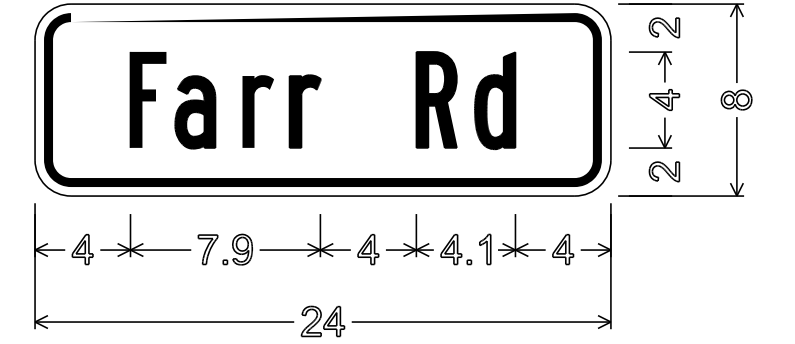

W16-8P

1.5" RADIUS, 0.375" BORDER, 0.375" INDENT  
COLORS: LEGEND - BLACK  
BACKGROUND - YELLOW  
TEXT STYLE: B

W16-8P

1.50" RADIUS, 0.50" BORDER, 0.00" INDENT  
COLORS: LEGEND - WHITE  
BACKGROUND - GREEN  
TEXT STYLE: C