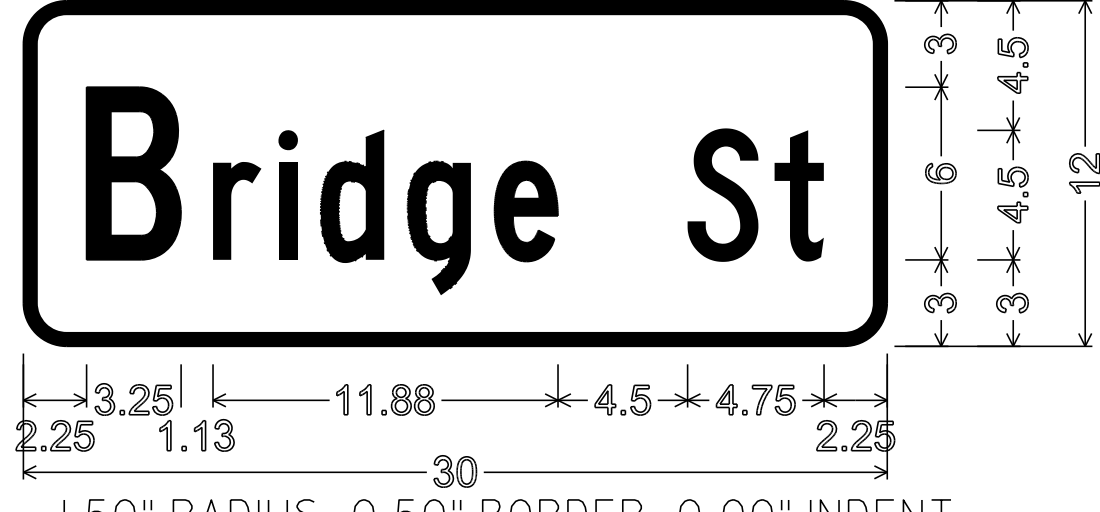

D3-1

1.50" RADIUS, 0.50" BORDER, 0.00" INDENT  
COLORS: LEGEND - WHITE  
BACKGROUND - GREEN  
TEXT STYLE: C

D3-1

1.5" RADIUS, 0.375" BORDER, 0.375" INDENT  
COLORS: LEGEND - BLACK  
BACKGROUND - YELLOW  
TEXT STYLE: B

W16-8P

1.50" RADIUS, 0.50" BORDER, 0.00" INDENT  
COLORS: LEGEND - WHITE  
BACKGROUND - GREEN  
TEXT STYLE: C

D3-1

1.50" RADIUS, 0.50" BORDER, 0.00" INDENT  
COLORS: LEGEND - WHITE  
BACKGROUND - GREEN  
TEXT STYLE: C

W16-8P

1.5" RADIUS, 0.375" BORDER, 0.375" INDENT  
COLORS: LEGEND - BLACK  
BACKGROUND - YELLOW  
TEXT STYLE: B

W16-8P

1.50" RADIUS, 0.50" BORDER, 0.00" INDENT  
COLORS: LEGEND - WHITE  
BACKGROUND - GREEN  
TEXT STYLE: C