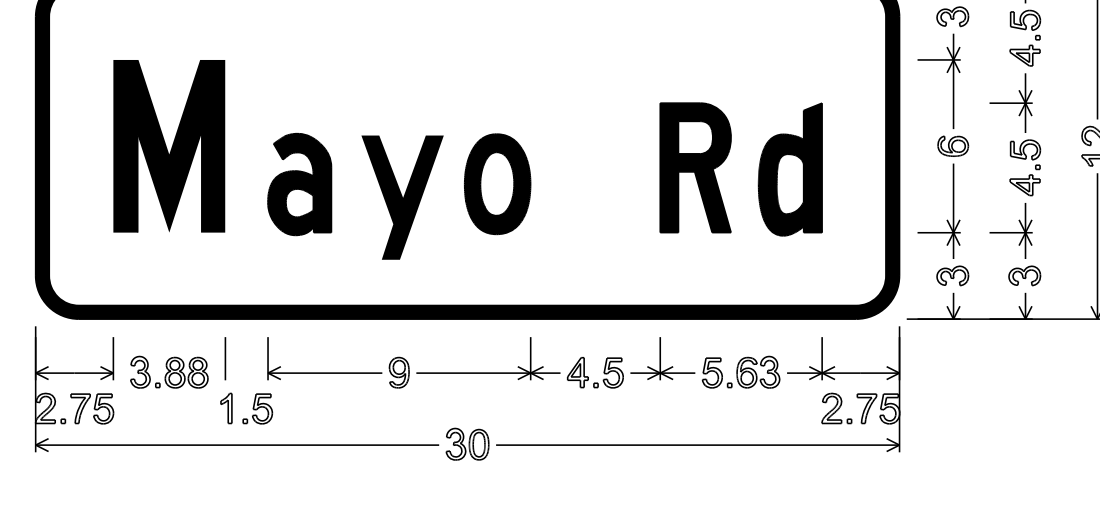

1.50" RADIUS, 0.50" BORDER, 0.00" INDENT  
COLORS: LEGEND - WHITE  
BACKGROUND - GREEN  
TEXT STYLE: C

D3-1

1.50" RADIUS, 0.50" BORDER, 0.00" INDENT  
COLORS: LEGEND - WHITE  
BACKGROUND - GREEN  
TEXT STYLE: C

D3-1

1.50" RADIUS, 0.50" BORDER, 0.00" INDENT  
COLORS: LEGEND - WHITE  
BACKGROUND - GREEN  
TEXT STYLE: C

D3-1

1.5" RADIUS, 0.375" BORDER, 0.375" INDENT  
COLORS: LEGEND - BLACK  
BACKGROUND - YELLOW  
TEXT STYLE: B