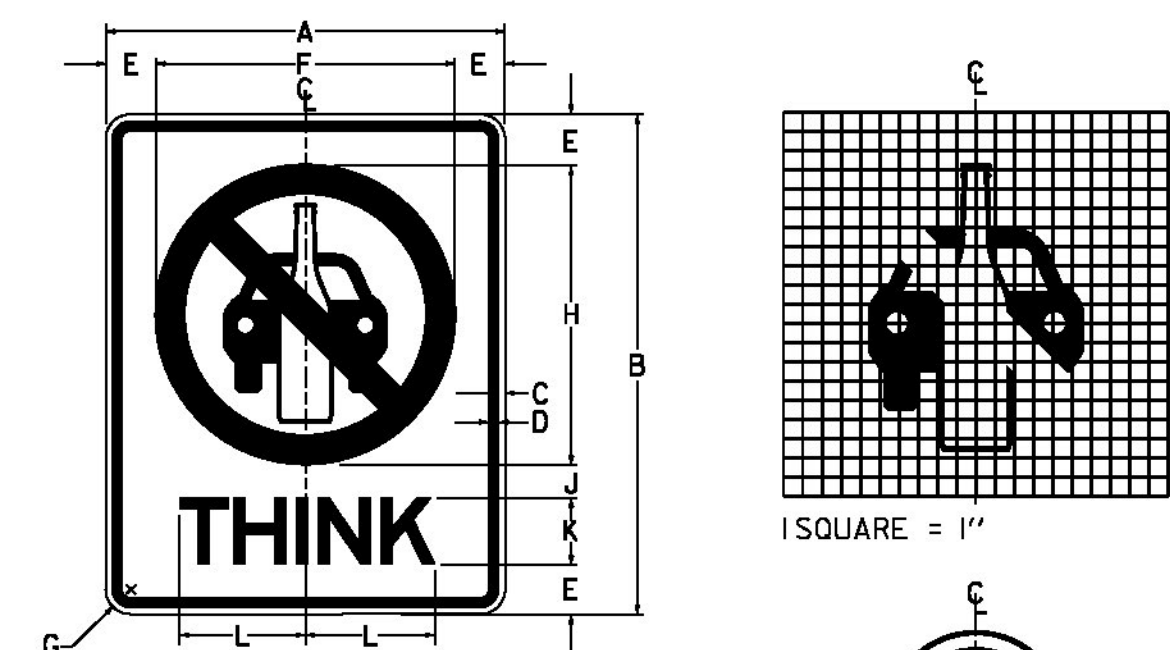

VD2-1

VR-072

COLORS
TEXT AND BORDER - BLACK (NON-REFL.)
CAR & BOTTLE SYMBOL - BLACK (NON-REFL.)
PROHIBITED SYMBOL - RED (NON-REFL.)
BACKGROUND - WHITE (REFL.)

DIMENSIONS (INCHES)													
A	B	C	D	E	F	G	H	J	K	L	M	N	P
24	30	3/8	3/8	3	18	1/2	18	2	4E	1/8	7/4	9	13/4