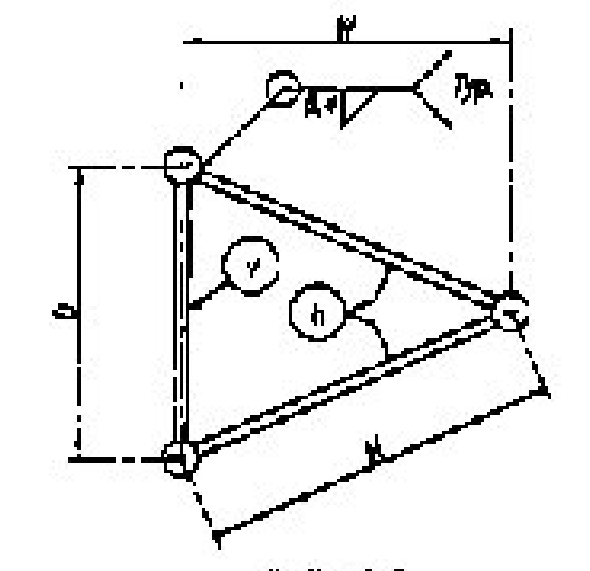

Truss No.	W	D	H
2/28	1.220M	1.220M	1.360M