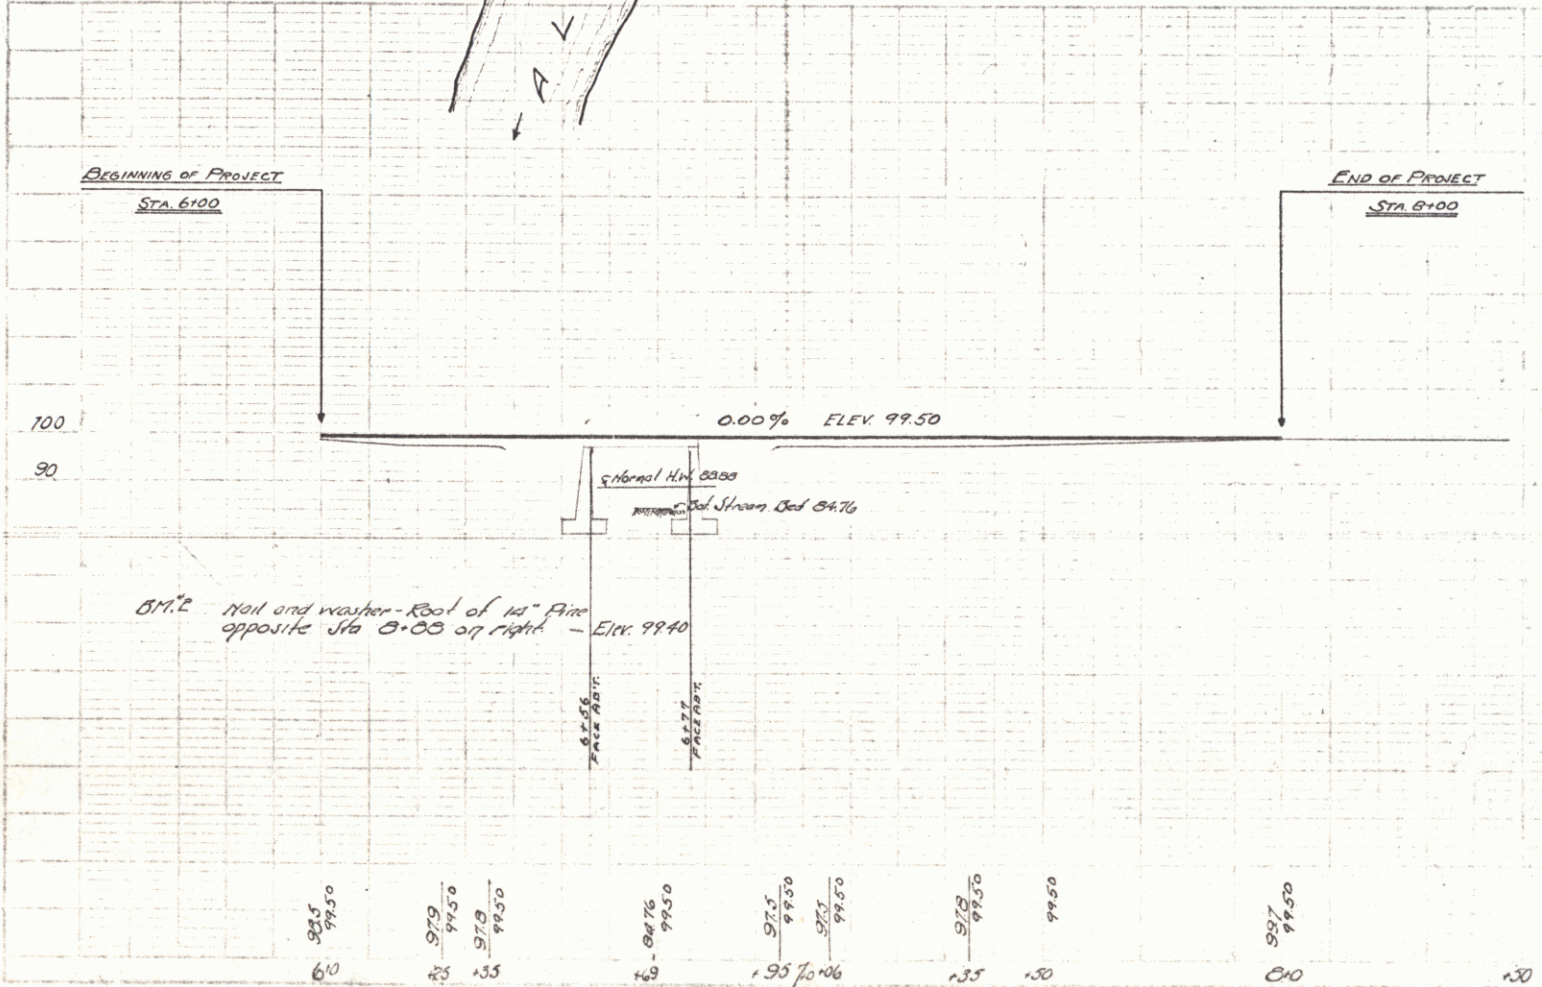

S. H. MERRILL
D. W. BOUTER

92.5
99.50
6.0

97.9
94.50
97.8
94.50
+3.5

84.76
99.50
+6.0

97.5
99.50
97.3
99.50
+2.0
1.95 70.06

97.8
99.50
+1.35

99.50
+5.0

99.7
99.50
6.0