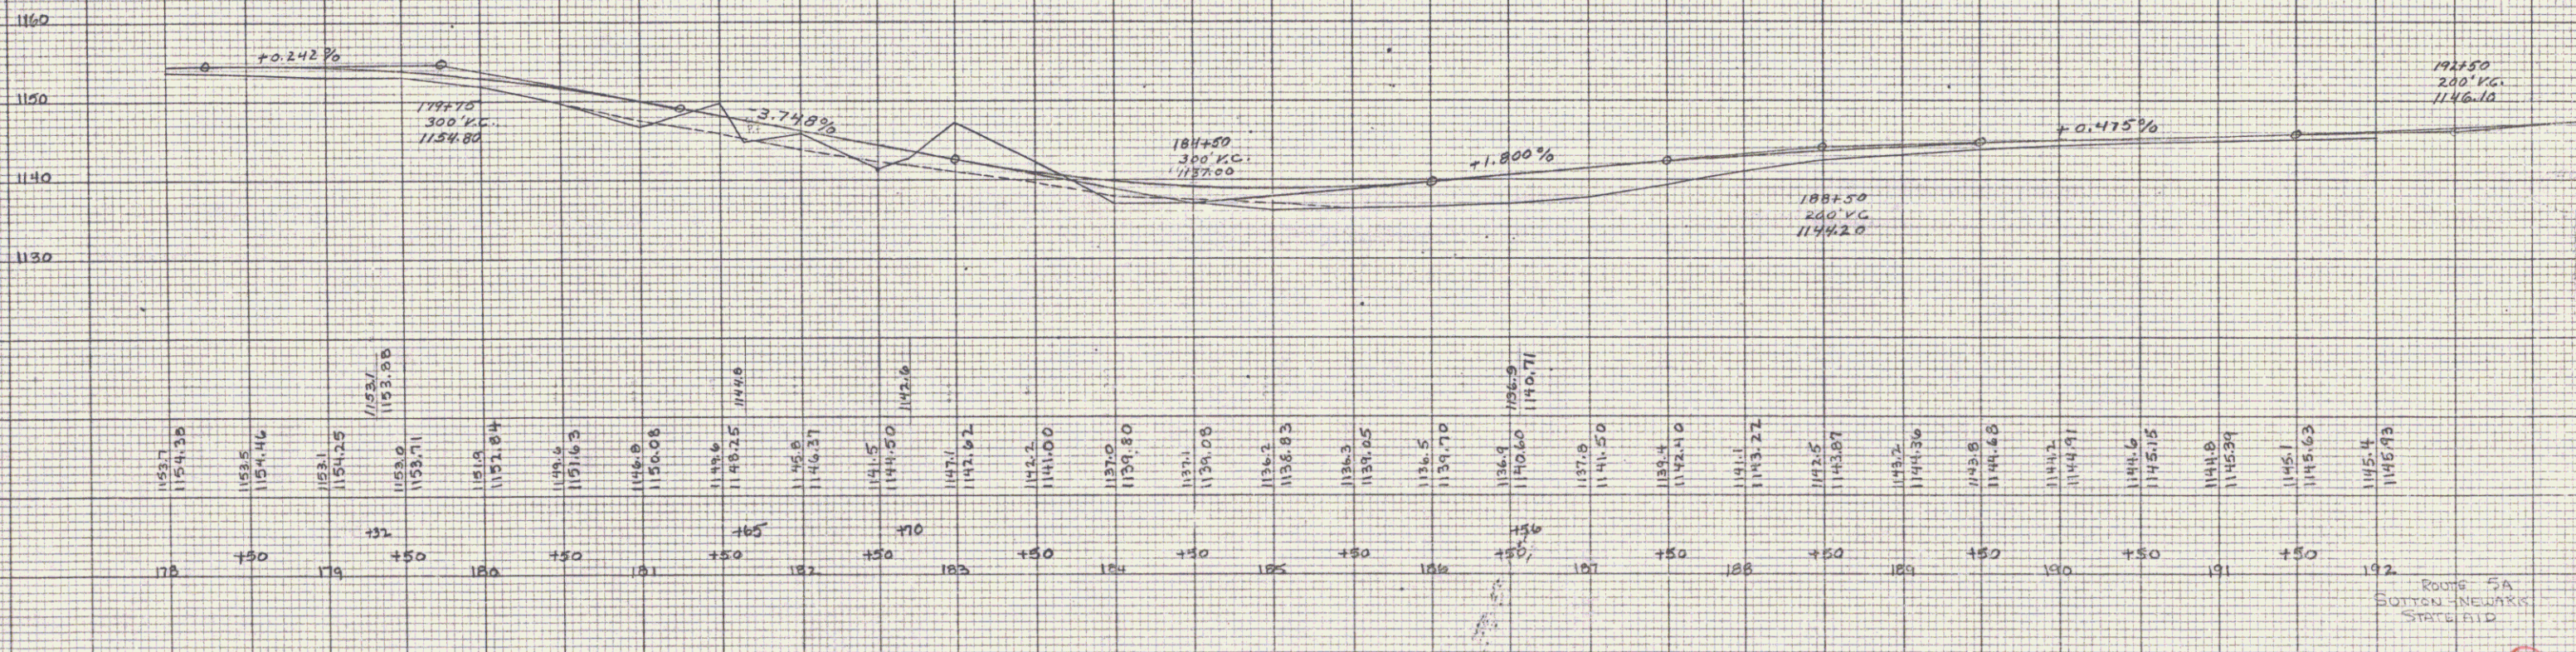

Δ 358310K
 D 1'
 R 57296
 T 190.9
 L 3017
 E 32

THE STANDARD
KEMPFE & ESSER CO.
NEW YORK

THE STANDARD
KEMPFE & ESSER CO.
NEW YORK

THE STANDARD
KEMPFE & ESSER CO.
NEW YORK

THE STANDARD
KEMPFE & ESSER CO.
NEW YORK

ROUTE 5A
 BOTTOM-NEWARK
 STREET
 Sheet 6