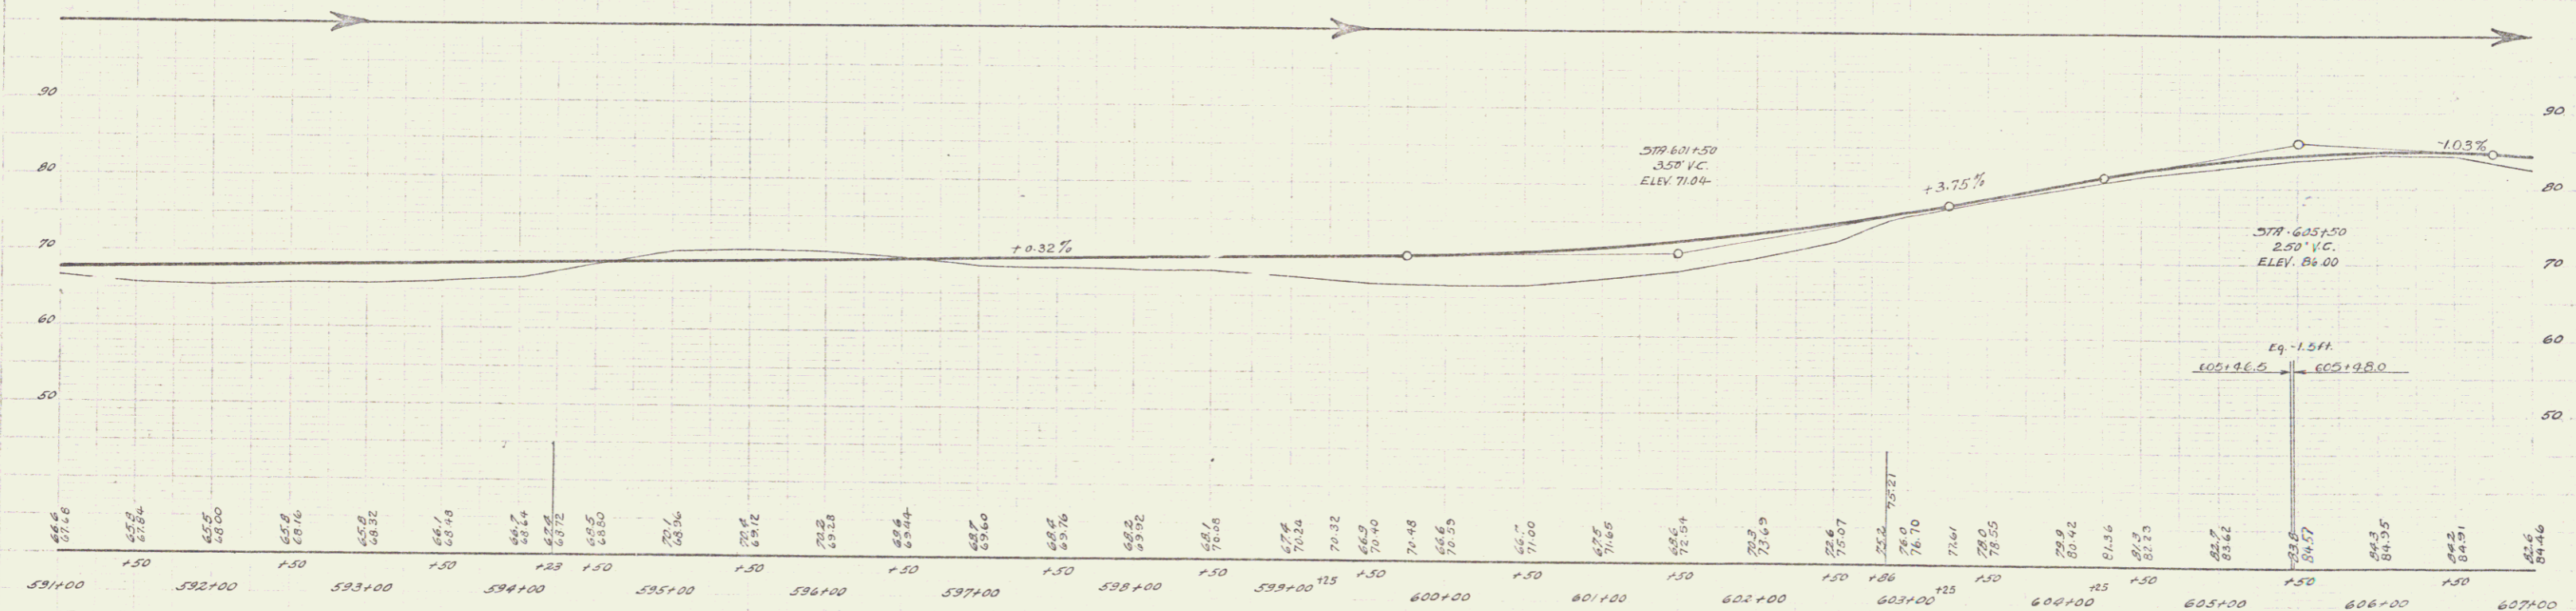

1369
 ROSTERS

1920
 11-28
 D.C.

591+00	592+00	593+00	594+00	595+00	596+00	597+00	598+00	599+00	600+00	601+00	602+00	603+00	604+00	605+00	606+00	607+00
67.6	67.8	68.0	68.2	68.4	68.6	68.8	69.0	69.2	69.4	69.6	69.8	70.0	70.2	70.4	70.6	70.8

B.M. #76 Sp. in Roof 24" Paper 29' LT. 594+28 Elev. 69.22
 B.M. #77 Sp. in Roof 10" Navy Pine 21' RT. 604+63 Elev. 82.09

Series F #83C
 Sheet 24 of 28