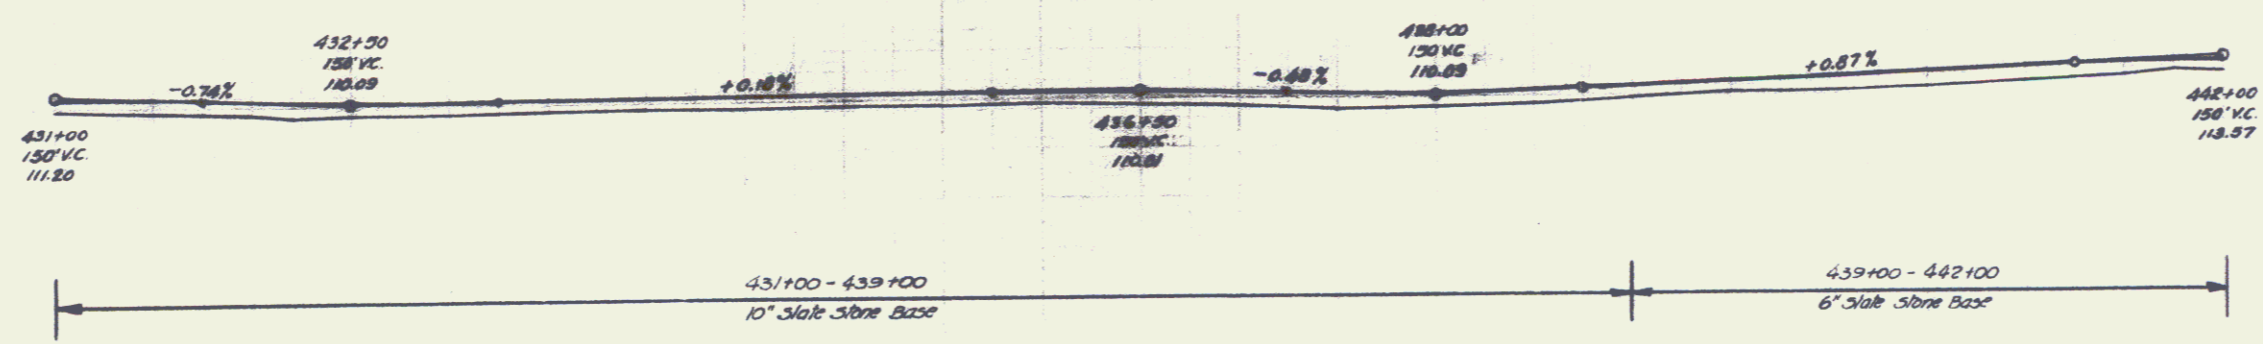

DRETT  
REYNOLDS

DRETT  
PINE

431	432	433	434	435	436	437	438	439	440	441	442
109.84	109.86	109.84	109.82	109.80	109.78	109.76	109.74	109.72	109.70	109.68	109.66
110.84	110.86	110.84	110.82	110.80	110.78	110.76	110.74	110.72	110.70	110.68	110.66
111.84	111.86	111.84	111.82	111.80	111.78	111.76	111.74	111.72	111.70	111.68	111.66

B.M. #109 SPIKE IN ROOT 16" MAPLE 25 FT. RT. STA. 435+90 ELEV. 105.38