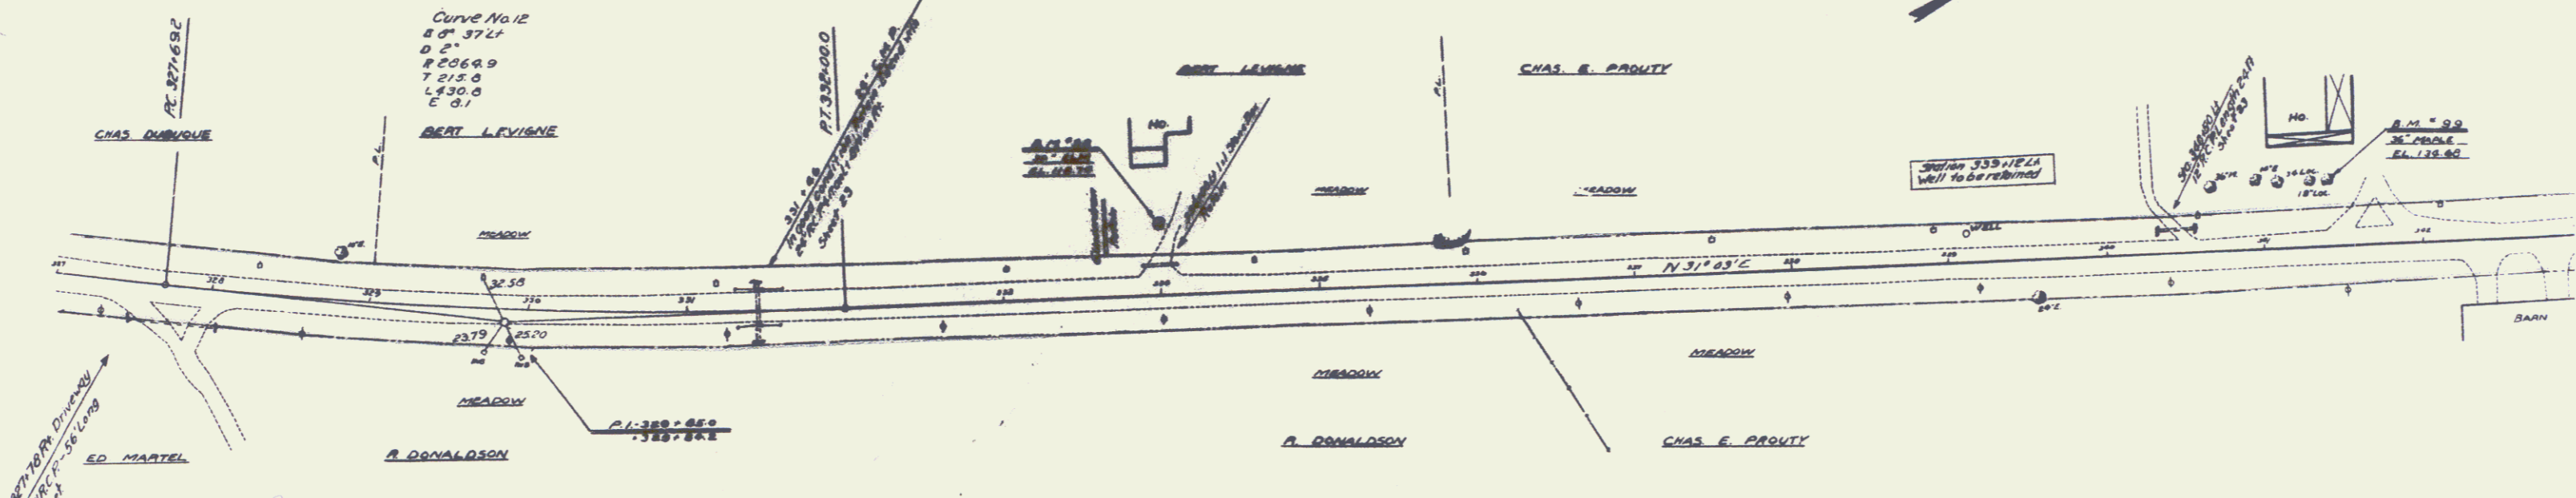

BARNETT  
E. F. YOUNG

POOR ORIGINAL COPY

BARNETT  
E. F. YOUNG

Ø M. # 38 SPIKE IN ROOT 30' ELM 34 FT. LT. STA 334+00 ELEV. 118.74  
 Ø M. # 39 SPIKE IN ROOT 36' MAPLE 37 FT. LT. STA 341+00 ELEV. 134.68