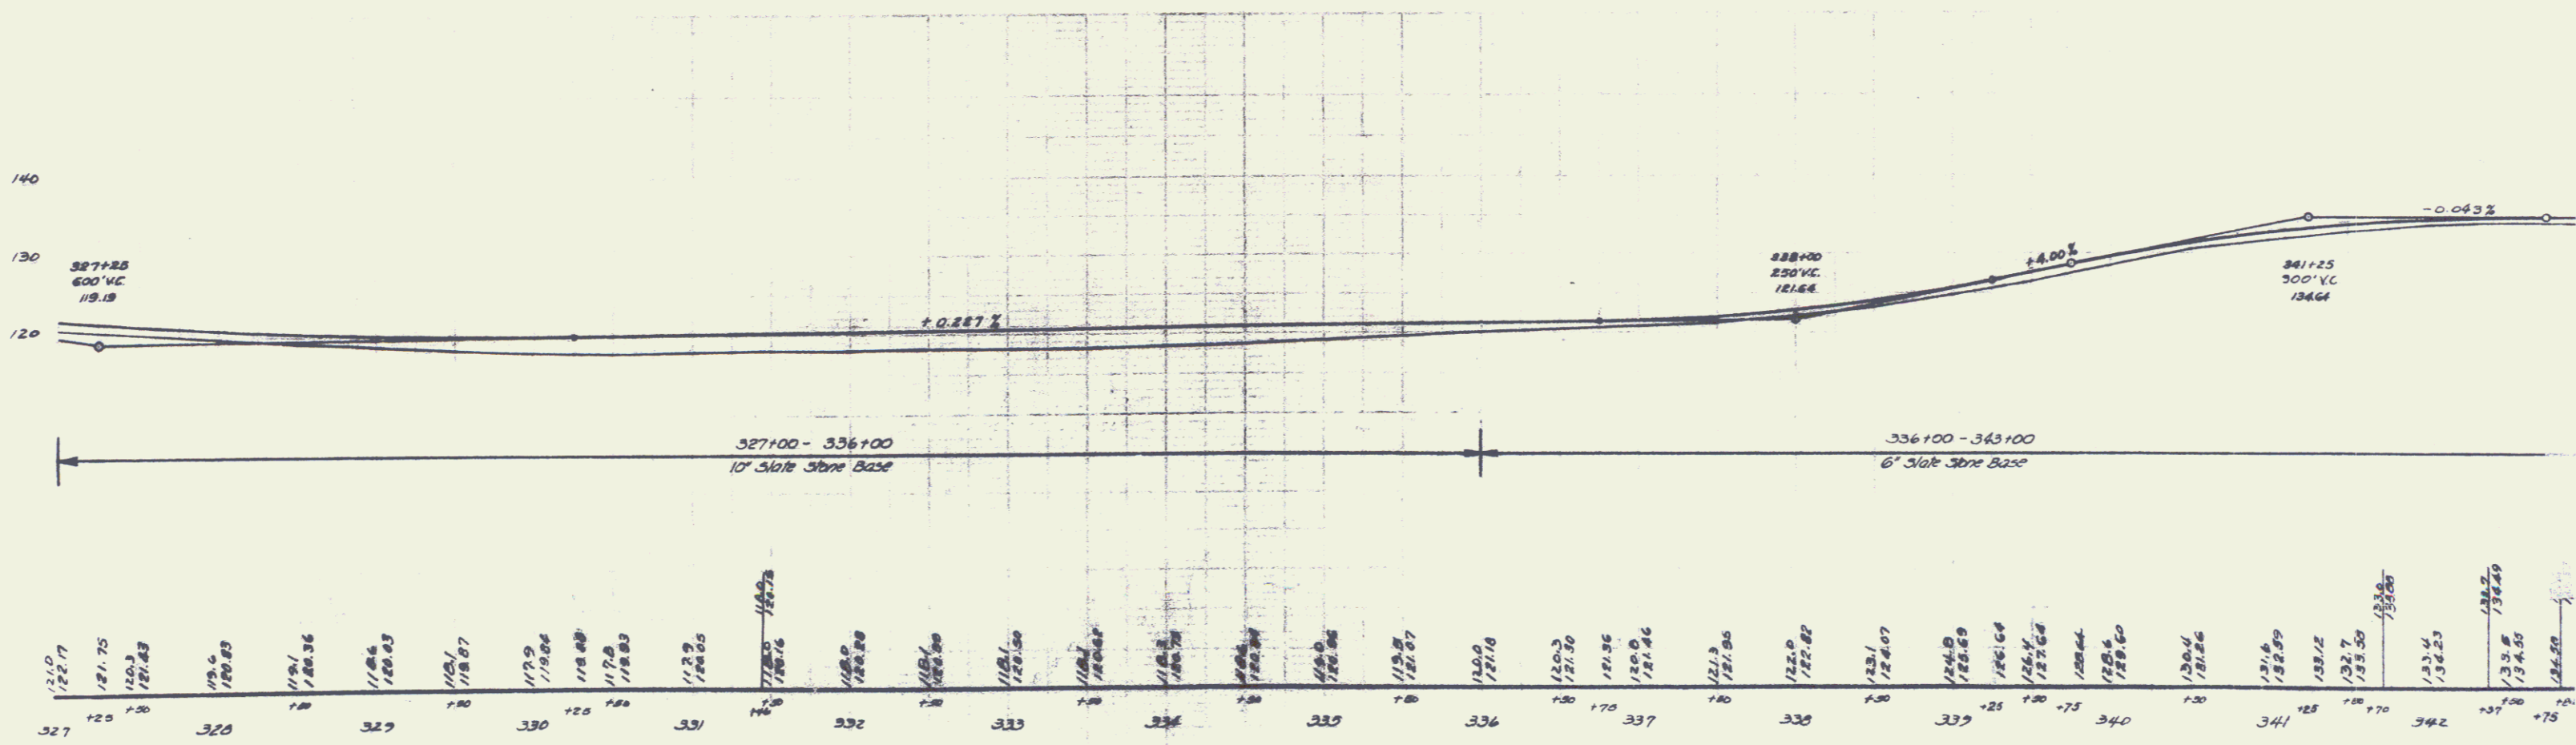

BARNETT  
E. F. YOUNG

POOR ORIGINAL COPY

BARNETT  
E. F. YOUNG

Ø M. # 38 SPIKE IN ROOT 30' ELM 34 FT. LT. STA 334+00 ELEV. 118.74  
 Ø M. # 39 SPIKE IN ROOT 36' MAPLE 37 FT. LT. STA 341+00 ELEV. 134.68