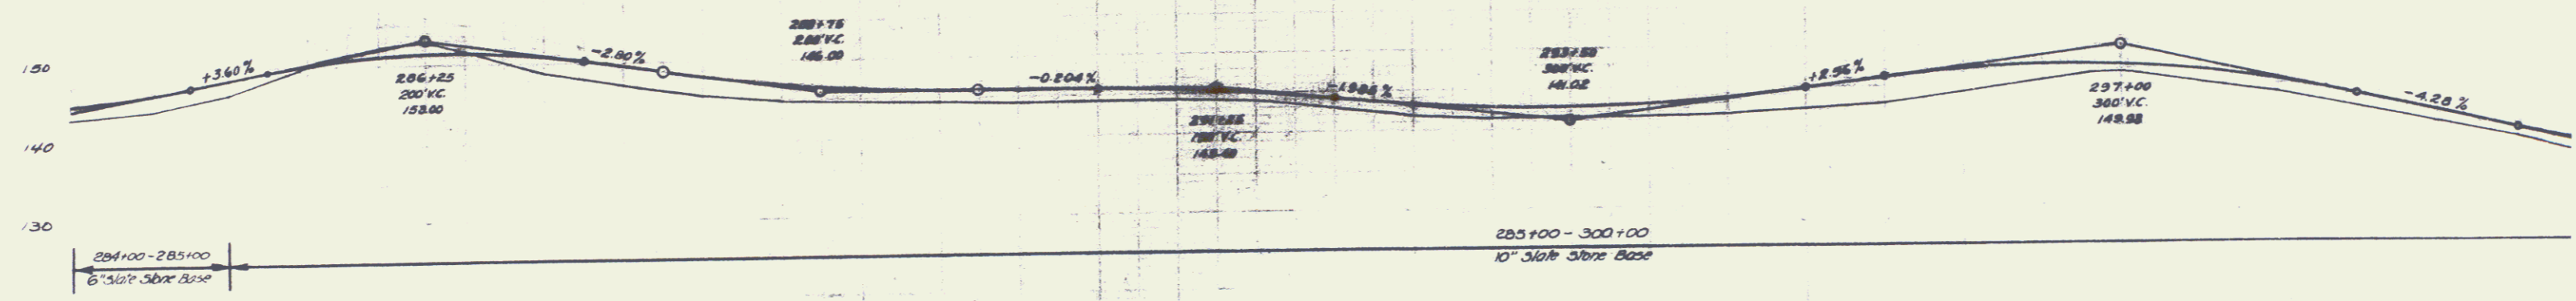

BARRETT
DATE

1024
1024
DATE

142.9	144.8	146.77	147.60	148.50	149.40	150.30	151.20	152.10	153.00	154.00	155.00	156.00	157.00	158.00	159.00	160.00	161.00	162.00	163.00	164.00	165.00	166.00	167.00	168.00	169.00	170.00	171.00	172.00	173.00	174.00	175.00	176.00	177.00	178.00	179.00	180.00	181.00	182.00	183.00	184.00	185.00	186.00	187.00	188.00	189.00	190.00	191.00	192.00	193.00	194.00	195.00	196.00	197.00	198.00	199.00	200.00
-------	-------	--------	--------	--------	--------	--------	--------	--------	--------	--------	--------	--------	--------	--------	--------	--------	--------	--------	--------	--------	--------	--------	--------	--------	--------	--------	--------	--------	--------	--------	--------	--------	--------	--------	--------	--------	--------	--------	--------	--------	--------	--------	--------	--------	--------	--------	--------	--------	--------	--------	--------	--------	--------	--------	--------	--------

B.M. * 92 SPIKE IN ROOT 20' OAK 5 FT LT. STA. 286+00 ELEV. 152.02
 B.M. * 93 SPIKE IN ROOT 20' OAK 23 FT LT. STA. 293+77 ELEV. 139.27
 B.M. * 94 SPIKE IN ROOT 14' BASSWOOD 30 FT LT. STA. 299+63 ELEV. 138.63