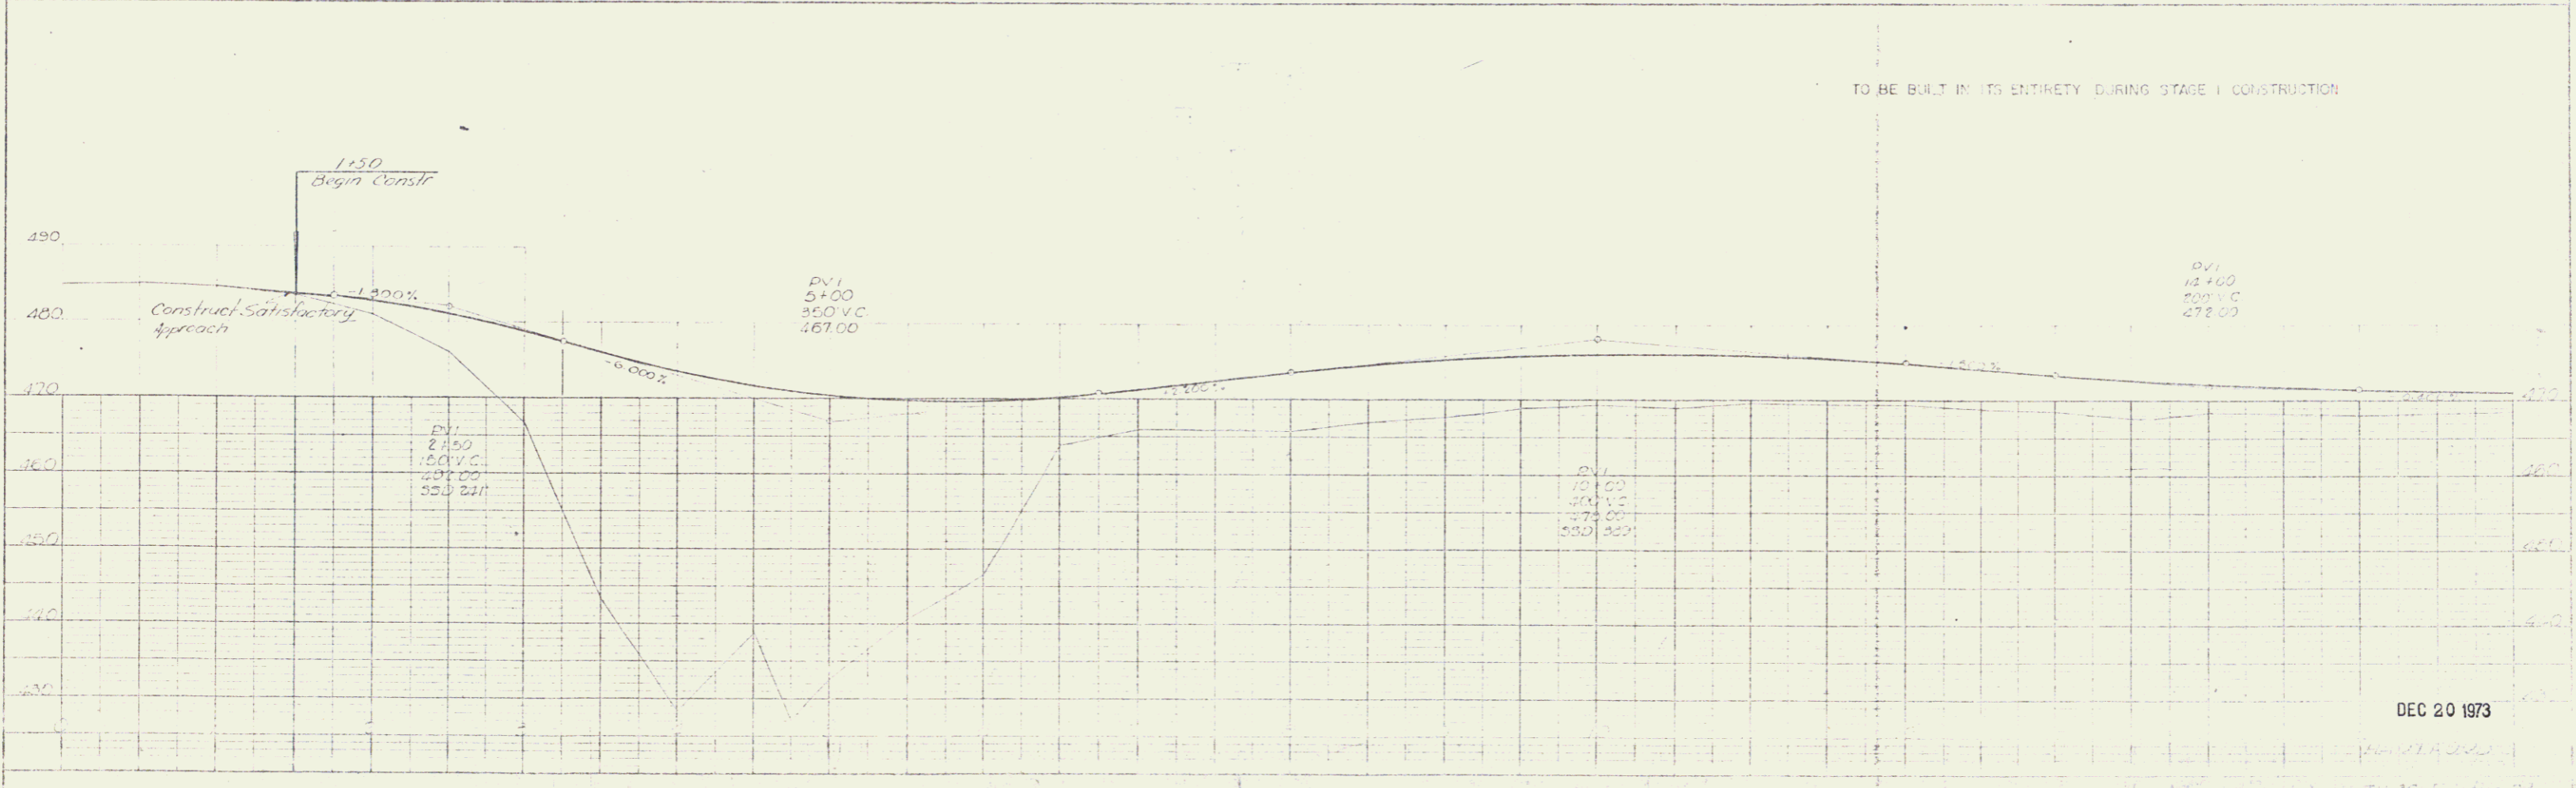

PLAN
 SCALE: HORIZ. 1" = 100' VERT. 1" = 10'
 DATE: 12/20/73
 DRAWN BY: J. H. [unclear]

PROFILE
 SCALE: HORIZ. 1" = 100' VERT. 1" = 10'
 DATE: 12/20/73
 DRAWN BY: J. H. [unclear]

DEC 20 1973

J. H. [unclear] (46)
 27