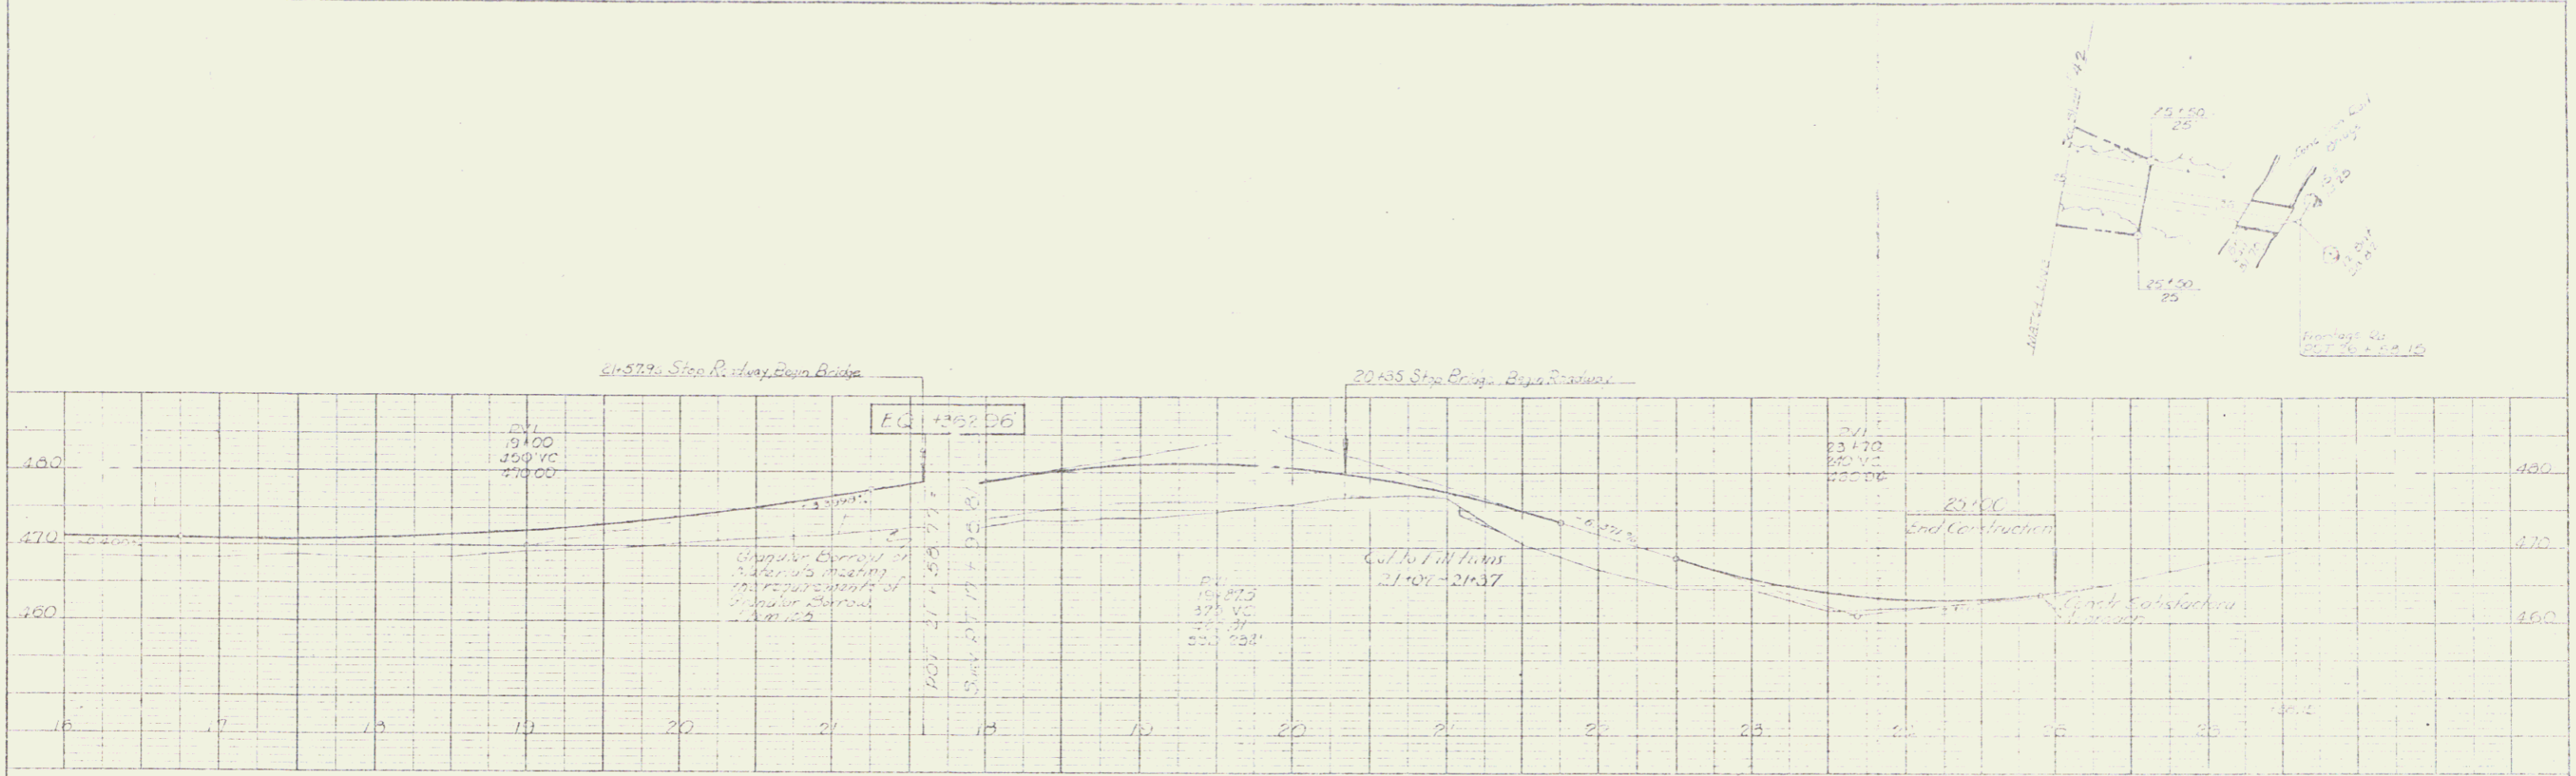

PLAN
 SCALE: HORIZ. 1" = 100' VERT. 1" = 10'
 DATE: 12/20/73
 DRAWN BY: J. H. [unclear]

PROFILE
 SCALE: HORIZ. 1" = 100' VERT. 1" = 10'
 DATE: 12/20/73
 DRAWN BY: J. H. [unclear]

DEC 20 1973

J. H. [unclear] (46)
 27