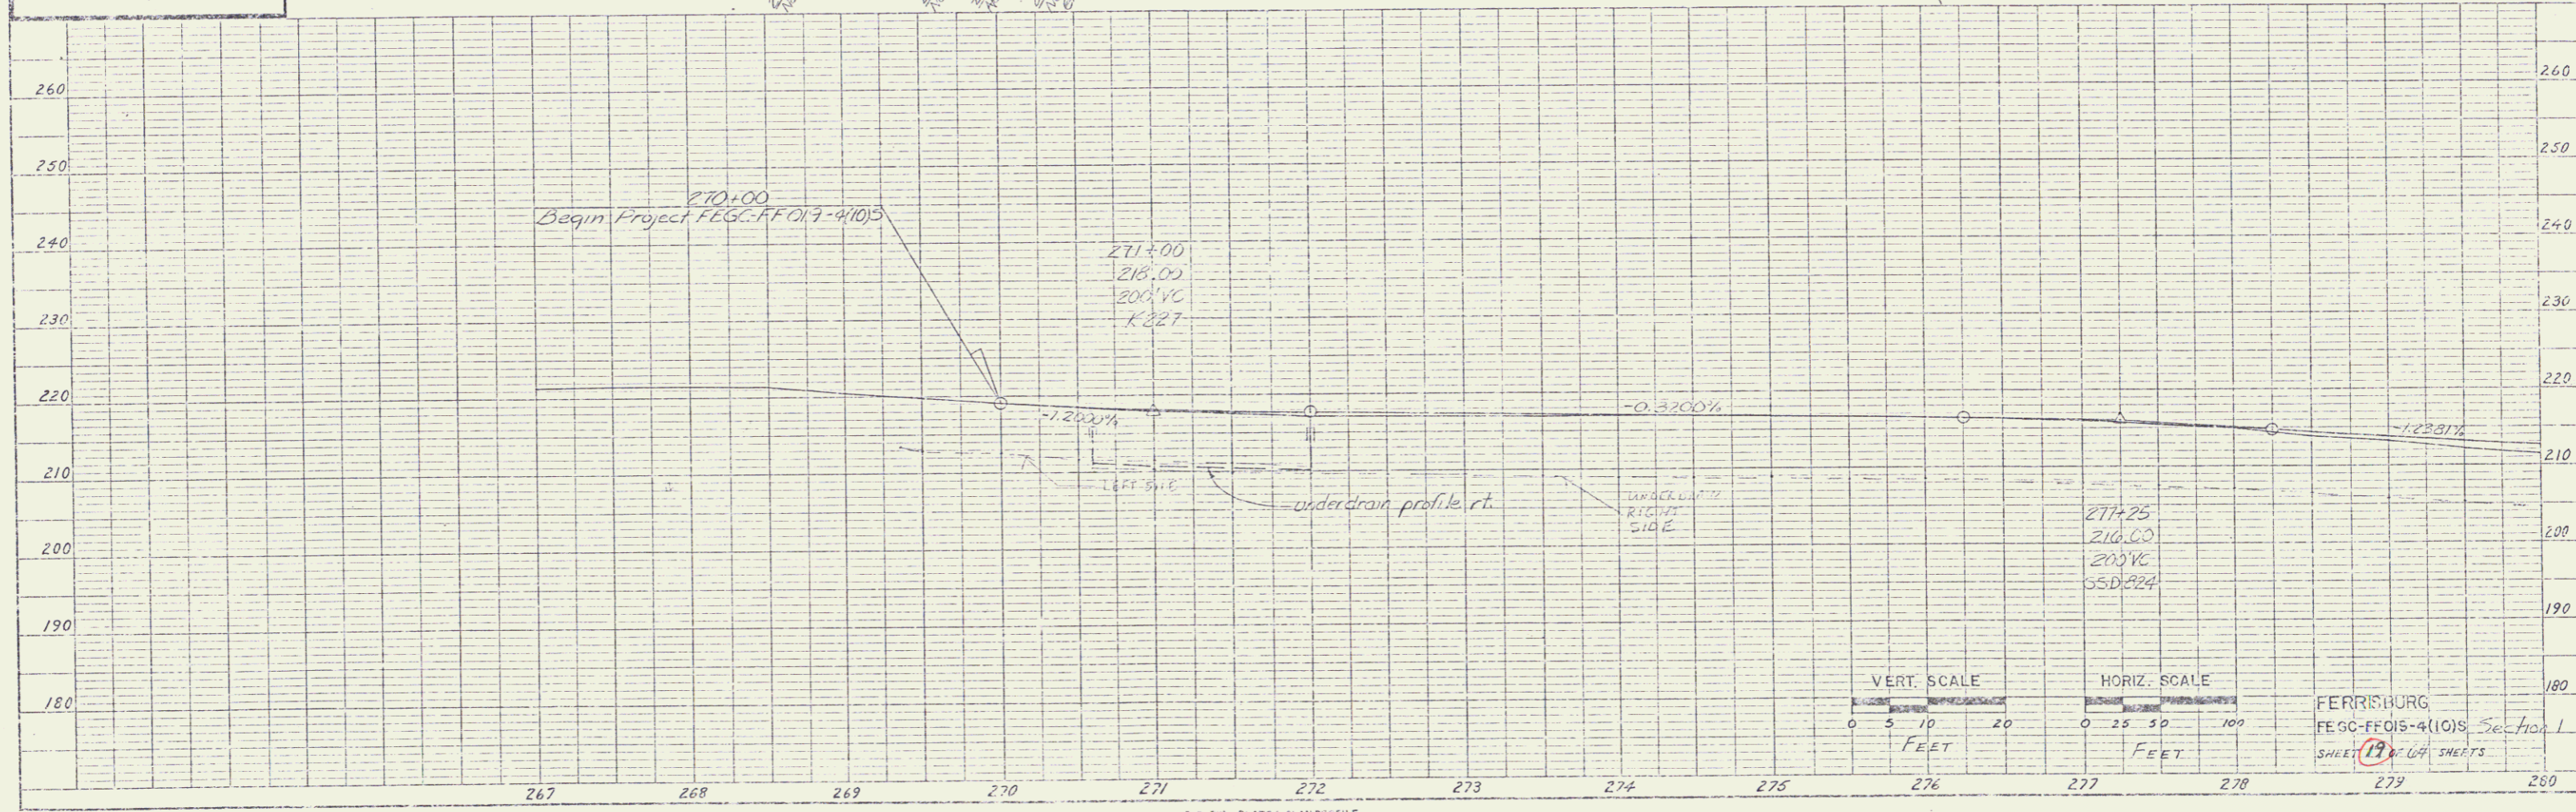

DATUM  
 VERTICAL NGVD 1929  
 HORIZONTAL N/A

SCALE  
 0 25 50 100  
 FEET

VERT. SCALE  
 0 5 10 20  
 FEET

HORIZ. SCALE  
 0 25 50 100  
 FEET

FERRISBURG  
 FEGC-FF019-4(10)S Section 1  
 SHEET 19 OF 14 SHEETS

PLATS & PLAN PROFILE  
 487024 MISSOURI

JAN 8 1993

10