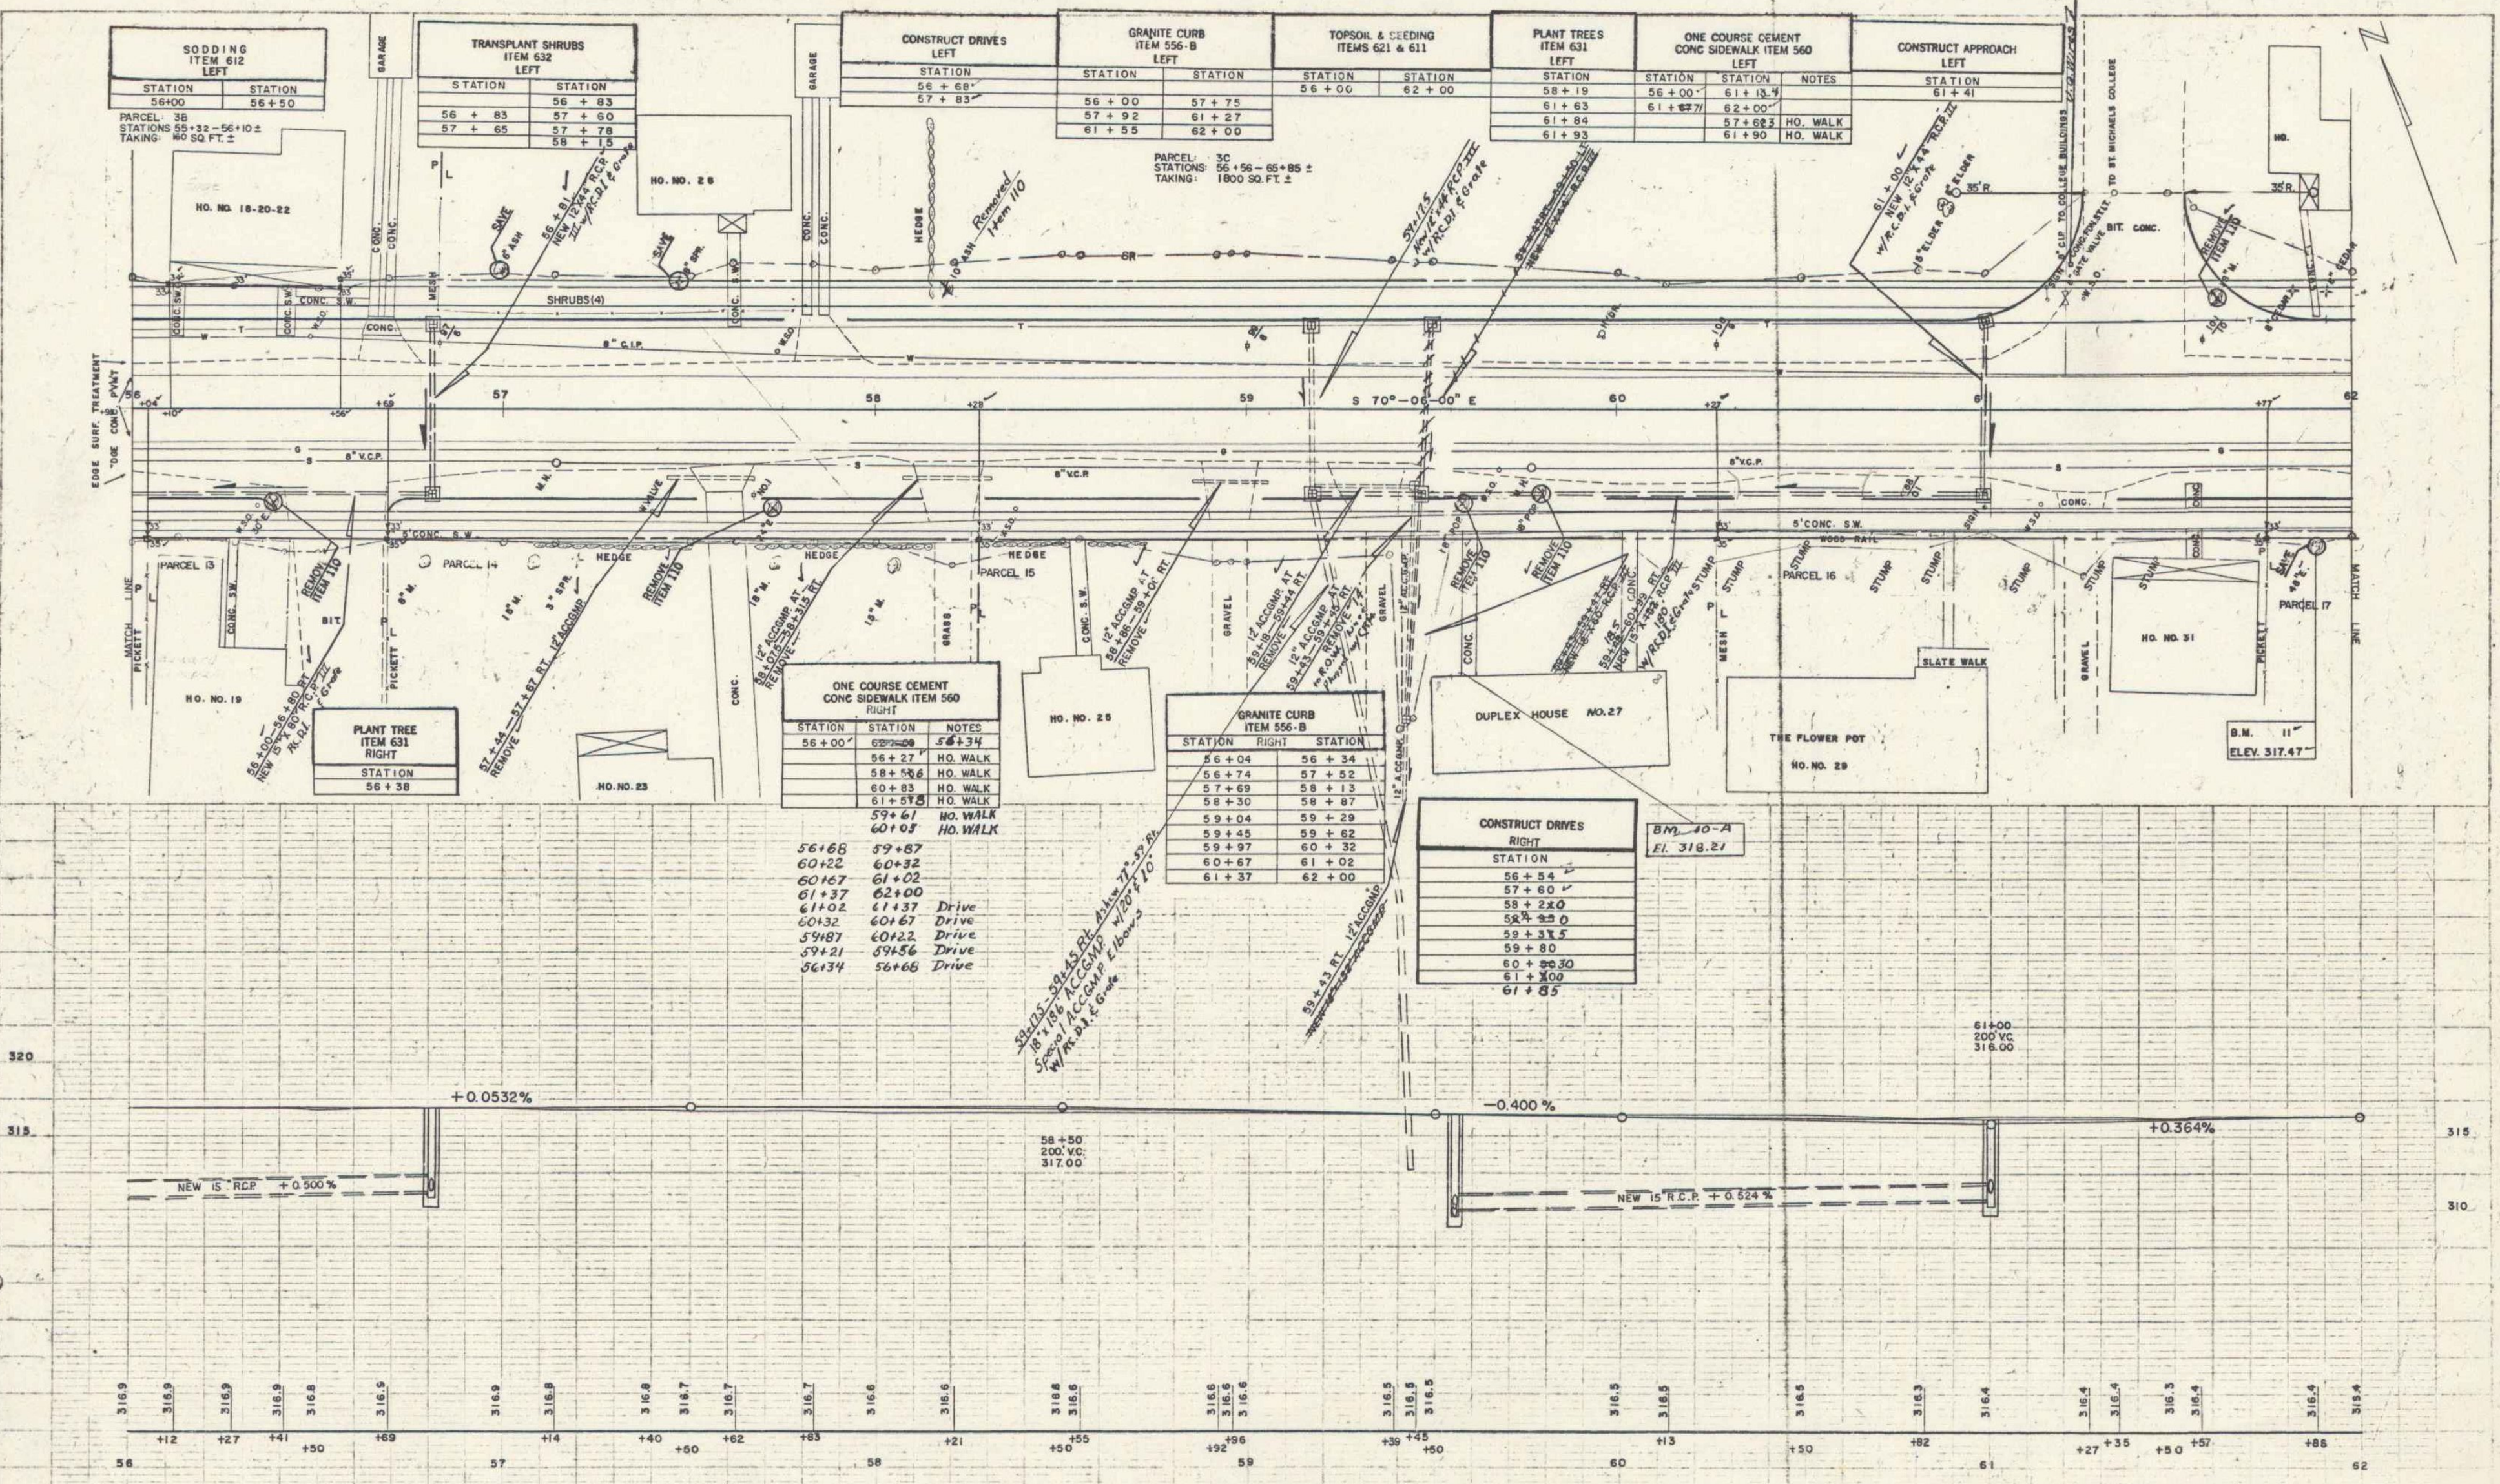

WEBSTER-MARTIN INC. 6-57  
 WEBSTER-MARTIN INC. 6-57  
 JUN 1957

WEBSTER-MARTIN INC. 6-57  
 WEBSTER-MARTIN INC. 6-57

STATION	STATION	NOTES
56+00	56+34	HO. WALK
58+56	58+56	HO. WALK
60+83	60+83	HO. WALK
61+57	61+57	HO. WALK
59+61	59+61	HO. WALK
60+05	60+05	HO. WALK
56+68	59+87	
60+22	60+32	
60+67	61+02	
61+37	62+00	
61+02	61+37	Drive
60+32	60+67	Drive
59+87	60+22	Drive
59+21	59+56	Drive
56+134	56+68	Drive

STATION	STATION	NOTES
56+04	56+34	
56+74	57+52	
57+69	58+13	
58+30	58+87	
59+04	59+29	
59+45	59+62	
59+97	60+32	
60+67	61+02	
61+37	62+00	

STATION	STATION	NOTES
56+54	56+54	
57+60	57+60	
58+20	58+20	
58+50	58+50	
59+30	59+30	
60+30	60+30	
61+00	61+00	
61+65	61+65	