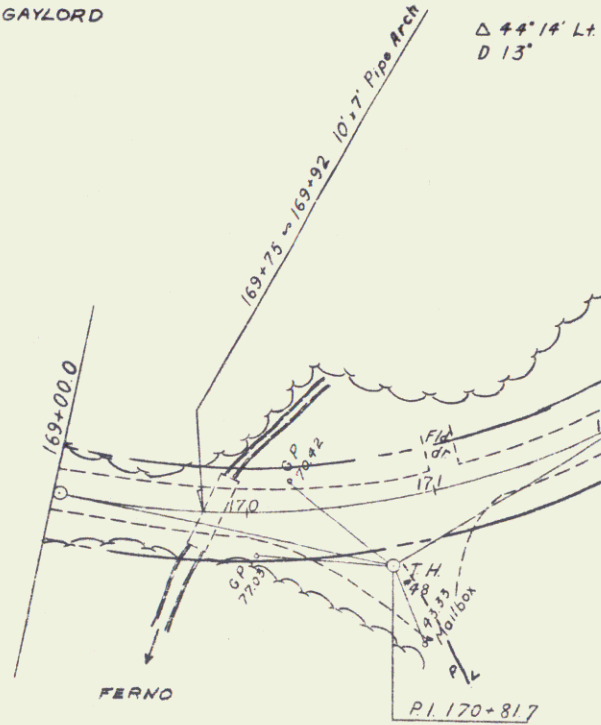

GAYLORD

Δ 1'00' Lt.
No Curve Run

173+30 24' ACCGMP
173+52 ~ 173+89 15' ACCGMP

P.I. 174+00.0

R.O.W.
175
S 81° 40' E
R.O.W.

Δ 30° 05' Rt.
D 20°

MAIDA COVEY

P.I. 176+50.0

Brush

Brush

312.00

177

72.75