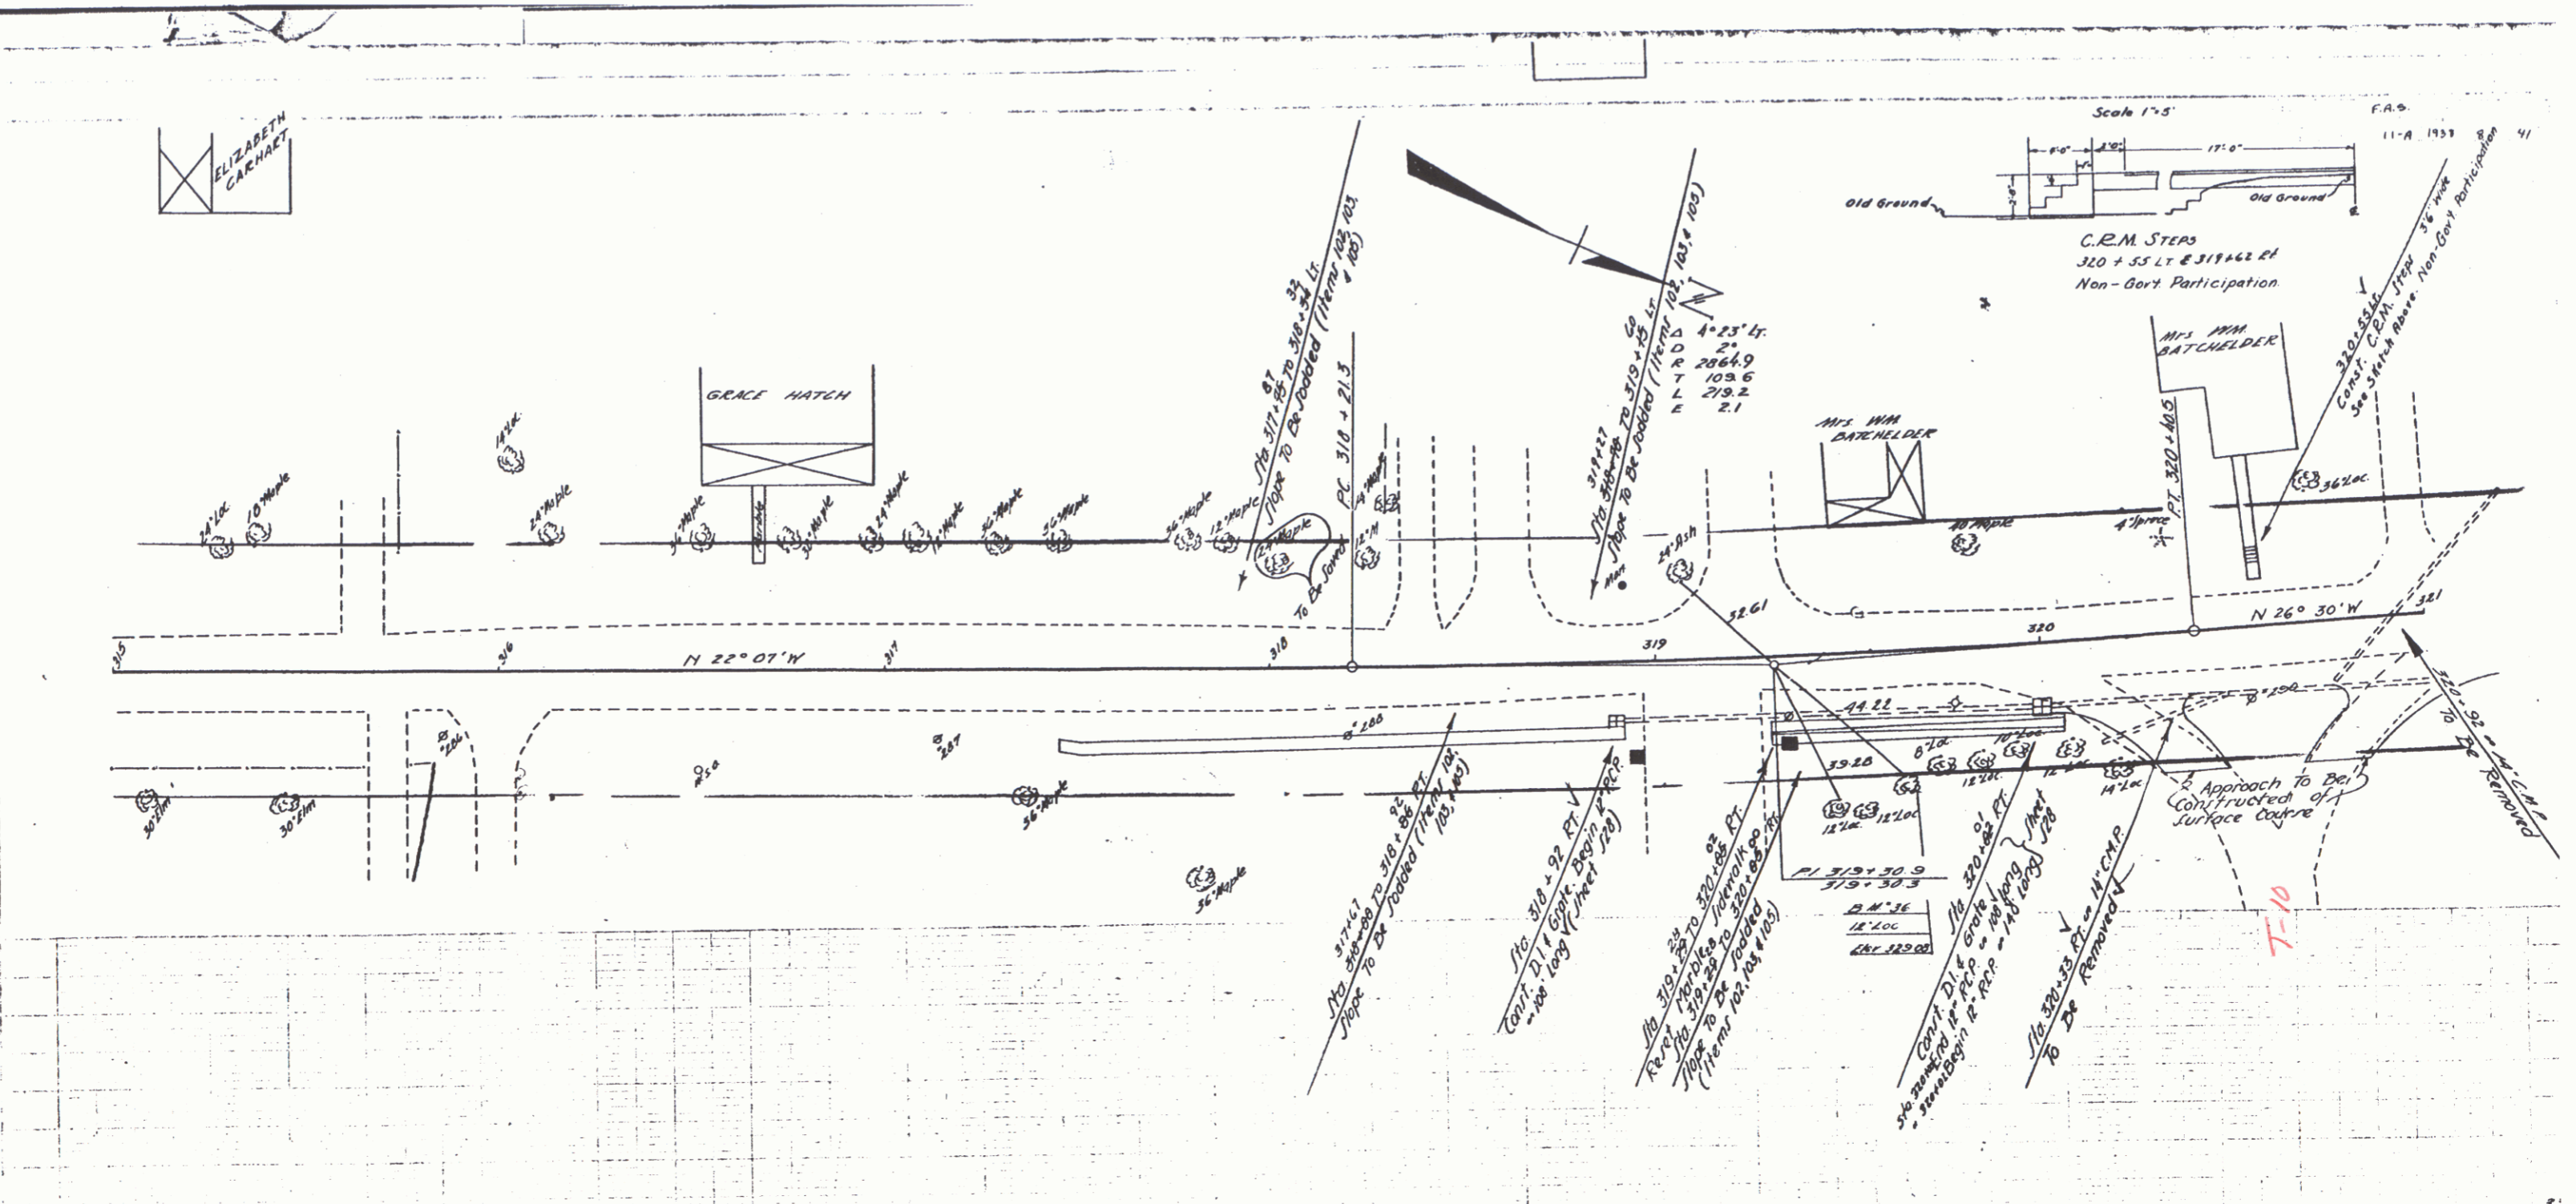

ELIZABETH  
GARHAET

F.S. BARRETT 017  
R.J. BALLEW 017

F.S. BARRETT 017  
R.J. BALLEW 017

B.M. 36 SPIKE IN ROOT OF 12" LOCUST 335' RT OF STA 319+63 ELEV 329.08

SERIES PAS. NO. 11-A  
SHEET (8) OF 41