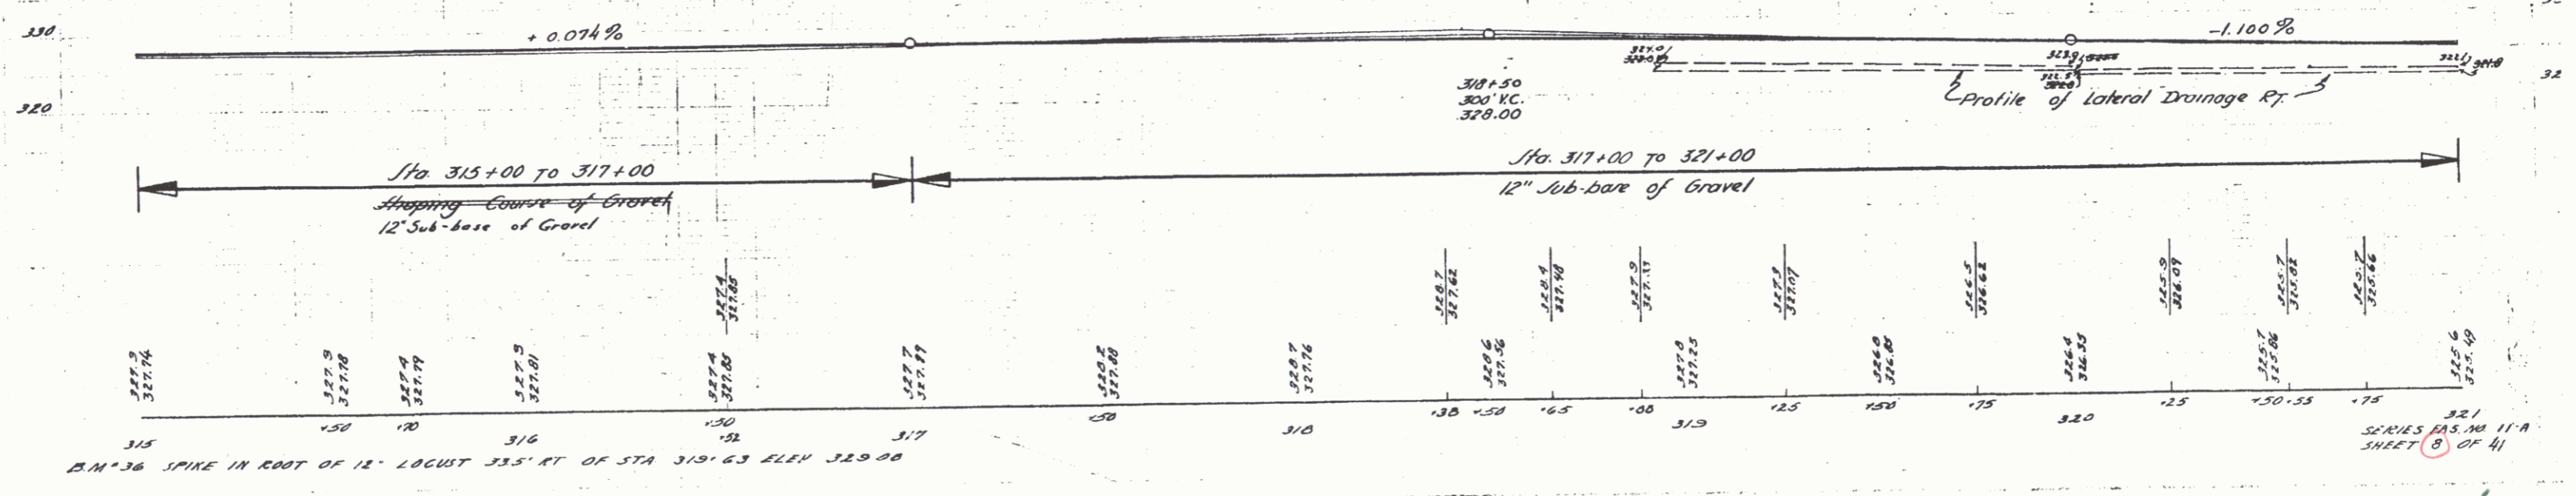

ELIZABETH  
GARHAET

F.S. BARRETT 017  
R.J. BALLEW 017

F.S. BARRETT 017  
R.J. BALLEW 017

B.M. 36 SPIKE IN ROOT OF 12" LOCUST 335' RT OF STA 319+63 ELEV 329.08

SERIES PAS. NO. 11-A  
SHEET (8) OF 41