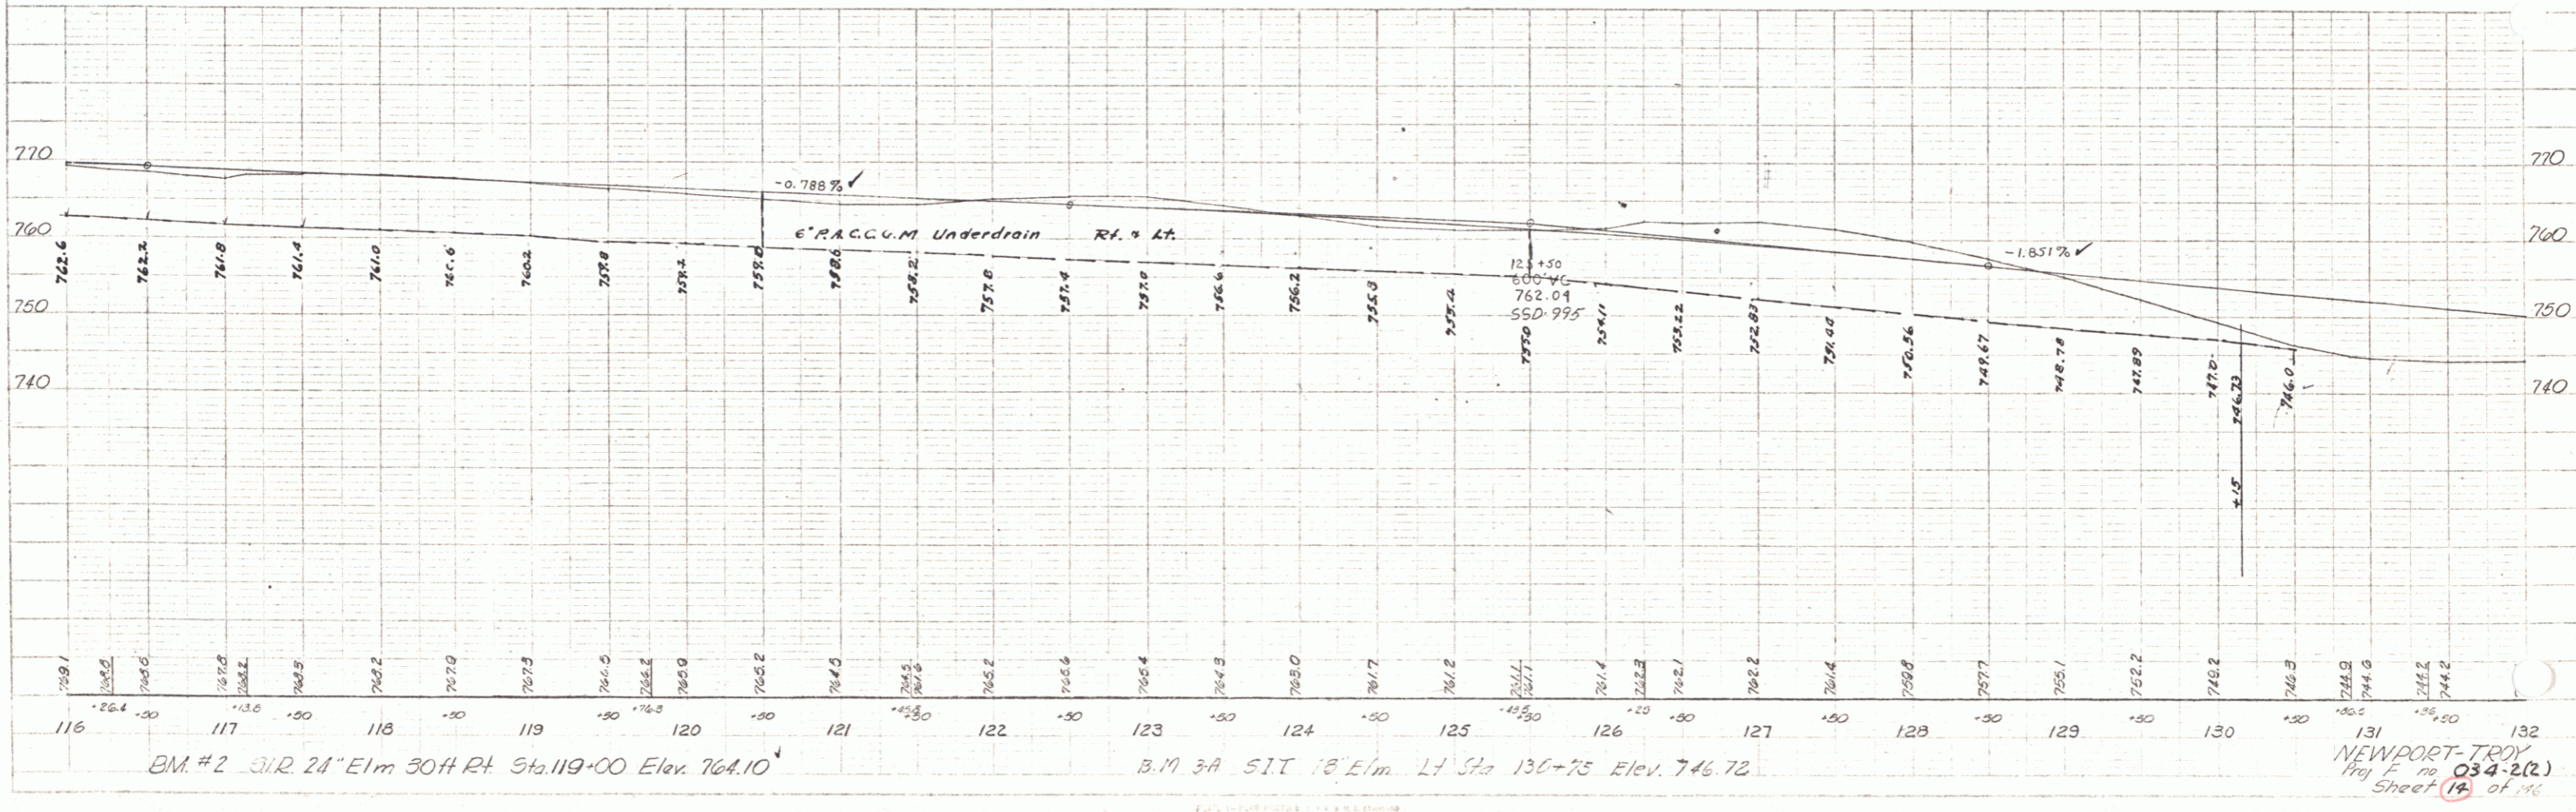

DELAYED
 7-37
 PLM
 NEWPORT-TROY
 PROJECT NO. 034-2(2)
 SHEET 12 OF 14

NEWPORT-TROY
 Proj. F. No. 034-2(2)
 Sheet 12 of 14