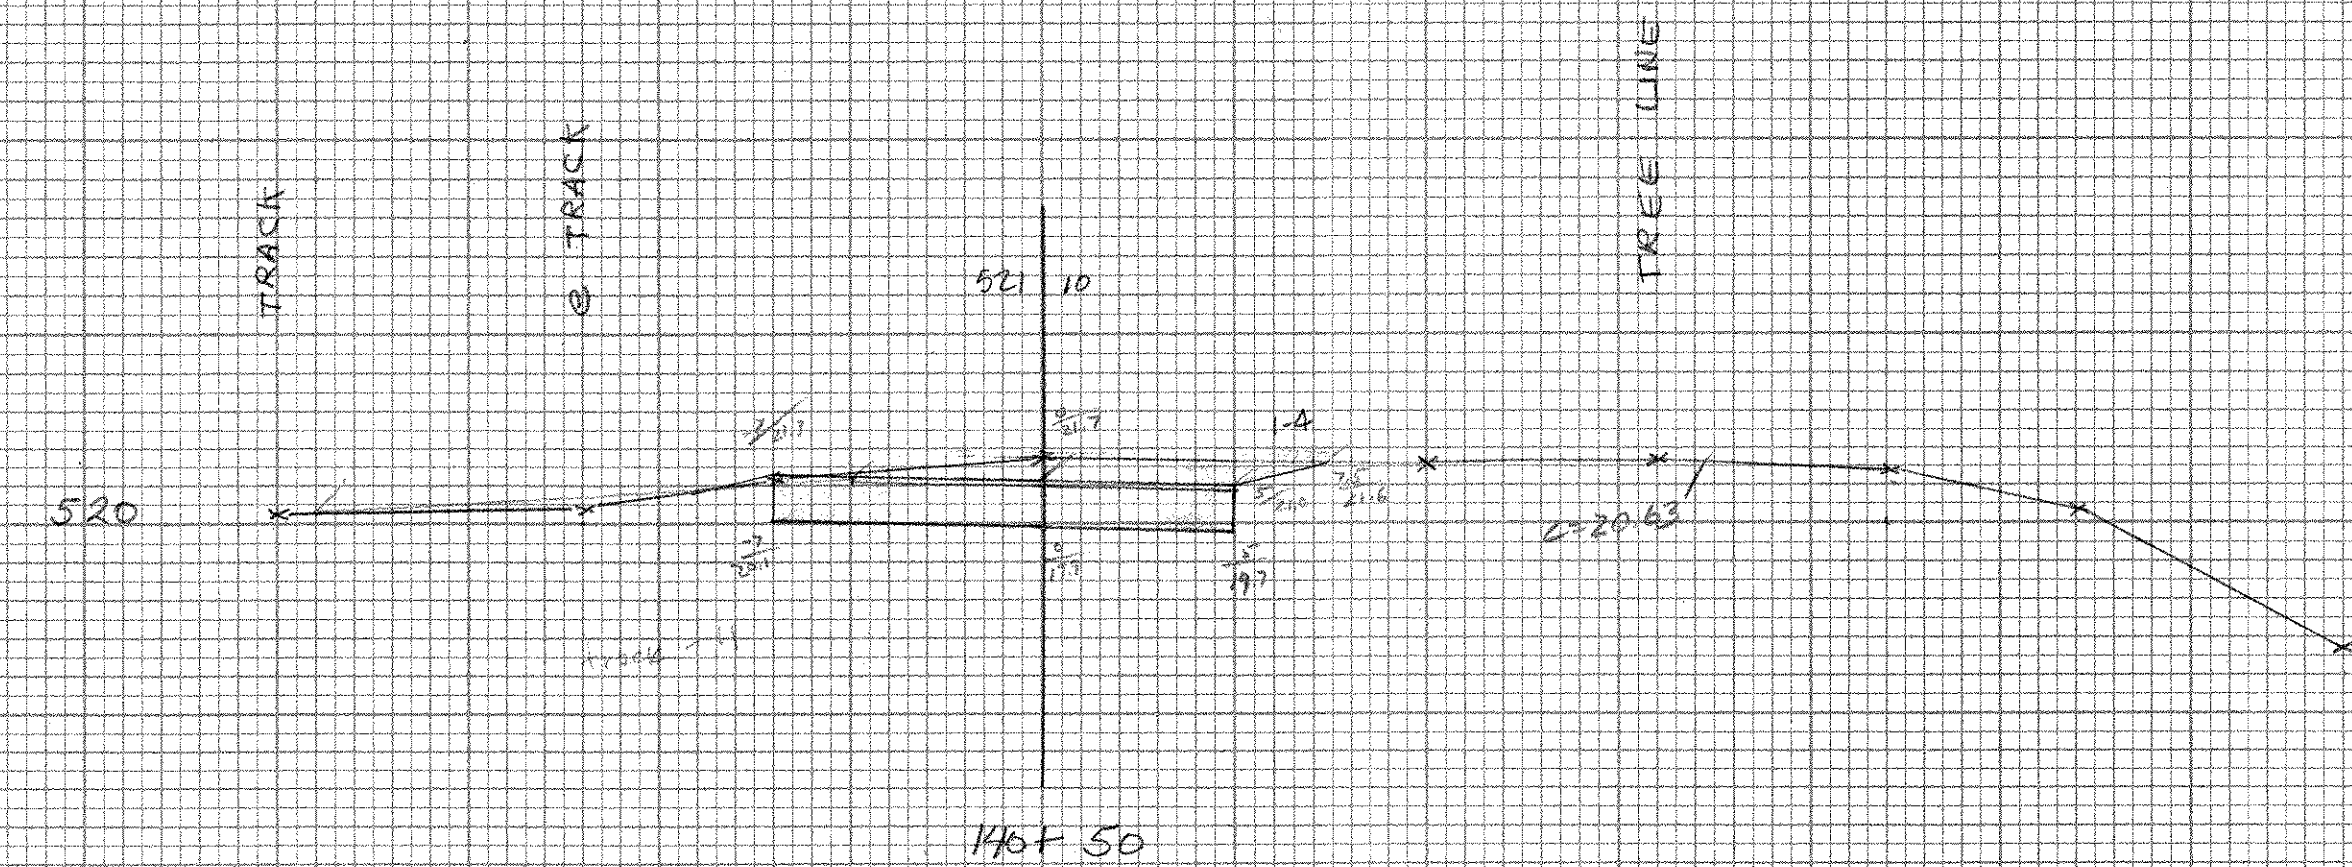

Montpelier
Burrill
Alameda
Tipton

MONTPELIER BWM-BIKE (A) S
REV. X-SECTION S
142+50 ~ 139+00

SCALE 1 INCH = 5 FEET

25 20 15 10 5 0 5 10 15 20 25

25 20 15 10 5 0 5 10 15 20 25

NO.	HECK CHECKED	DATE
1	HECK	
2	HECK	
3	HECK	
4	HECK	
5	HECK	
6	HECK	
7	HECK	
8	HECK	
9	HECK	
10	HECK	

NO.	HECK CHECKED	DATE
1	HECK	
2	HECK	
3	HECK	
4	HECK	
5	HECK	
6	HECK	
7	HECK	
8	HECK	
9	HECK	
10	HECK	