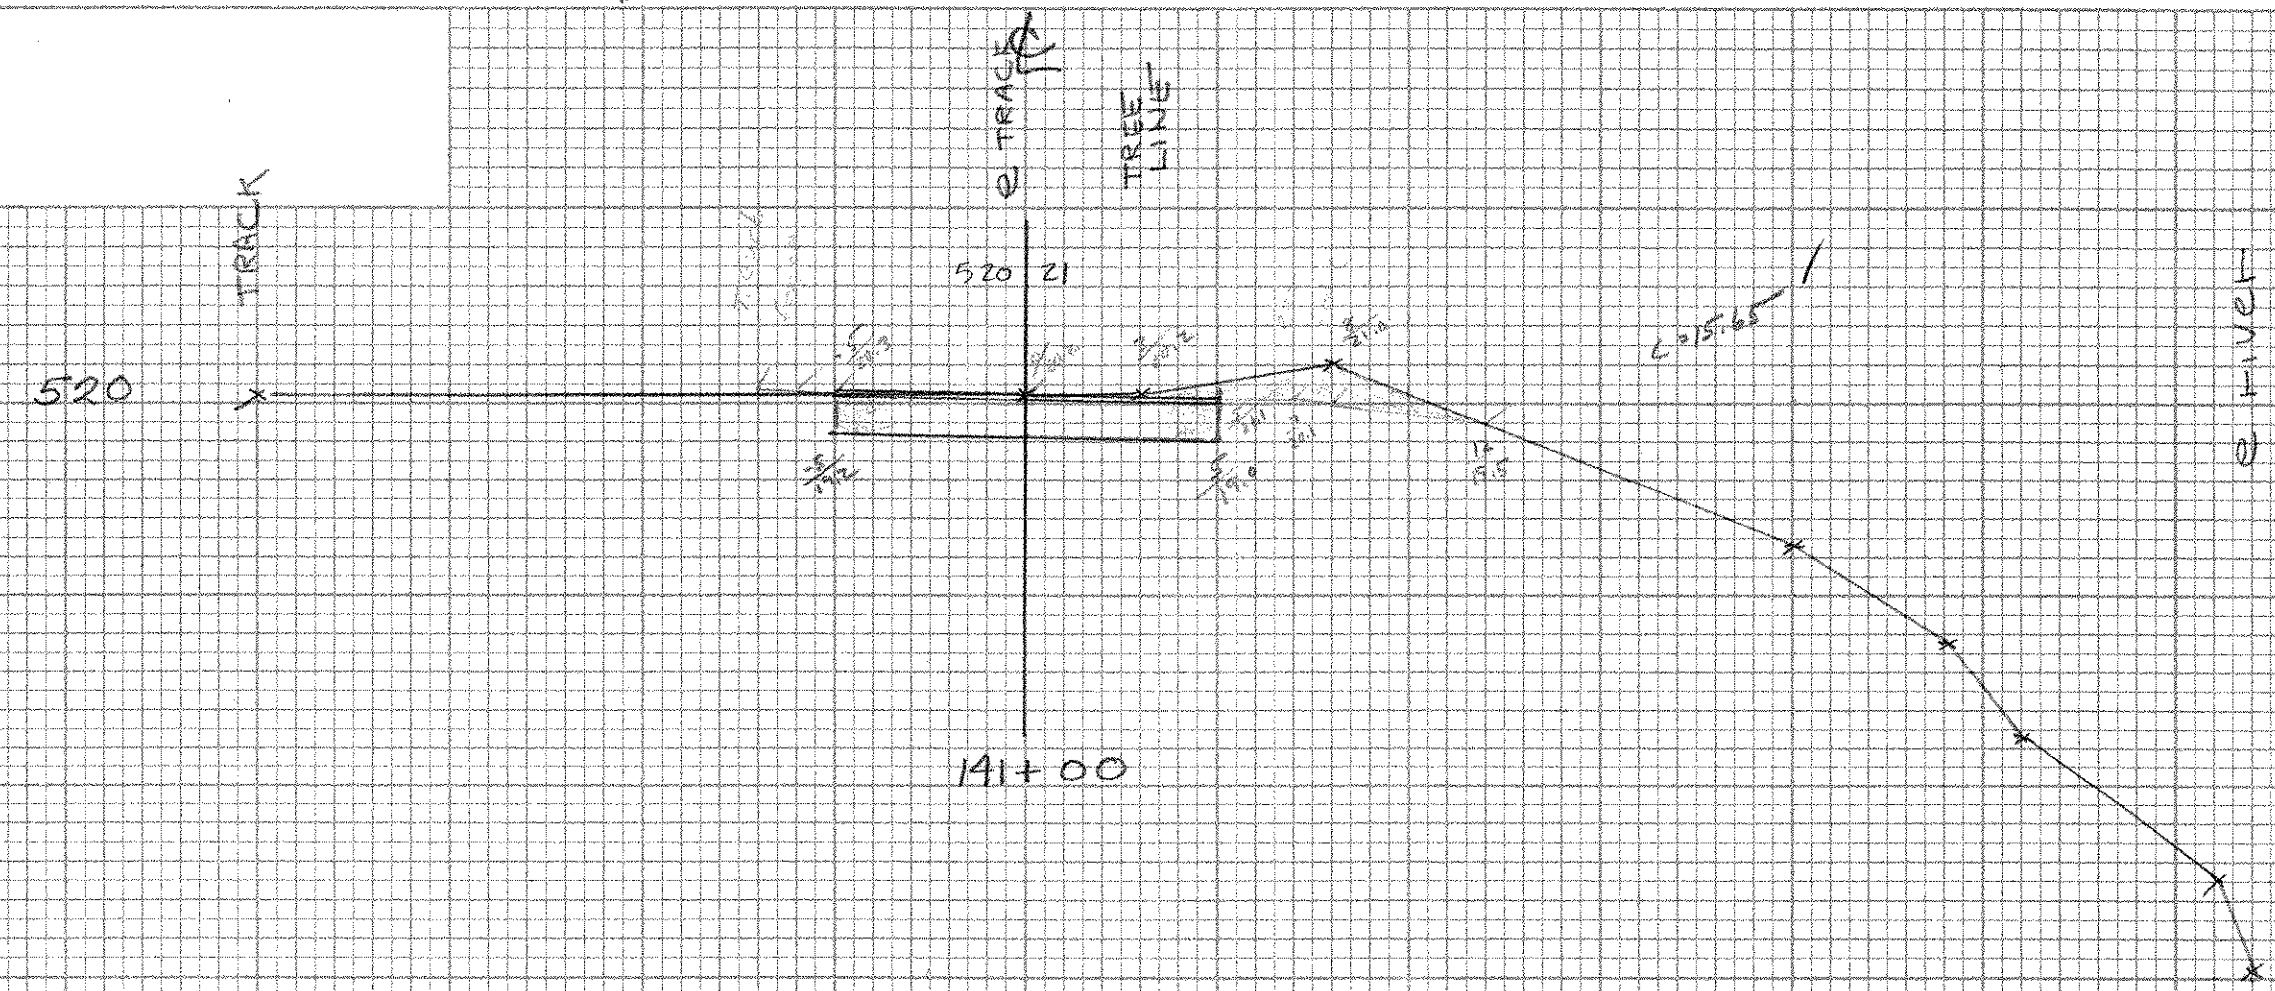

Montpelier
Burrill
Alameda
Tipton

MONTPELIER BWM-BIKE (A) S
REV. X-SECTION S
142+50 ~ 139+00

SCALE 1 INCH = 5 FEET

25 20 15 10 5 0 5 10 15 20 25

25 20 15 10 5 0 5 10 15 20 25

NO.	HECK CHECKED	DATE
1	HECK	
2	HECK	
3	HECK	
4	HECK	
5	HECK	
6	HECK	
7	HECK	
8	HECK	
9	HECK	
10	HECK	

NO.	HECK CHECKED	DATE
1	HECK	
2	HECK	
3	HECK	
4	HECK	
5	HECK	
6	HECK	
7	HECK	
8	HECK	
9	HECK	
10	HECK	