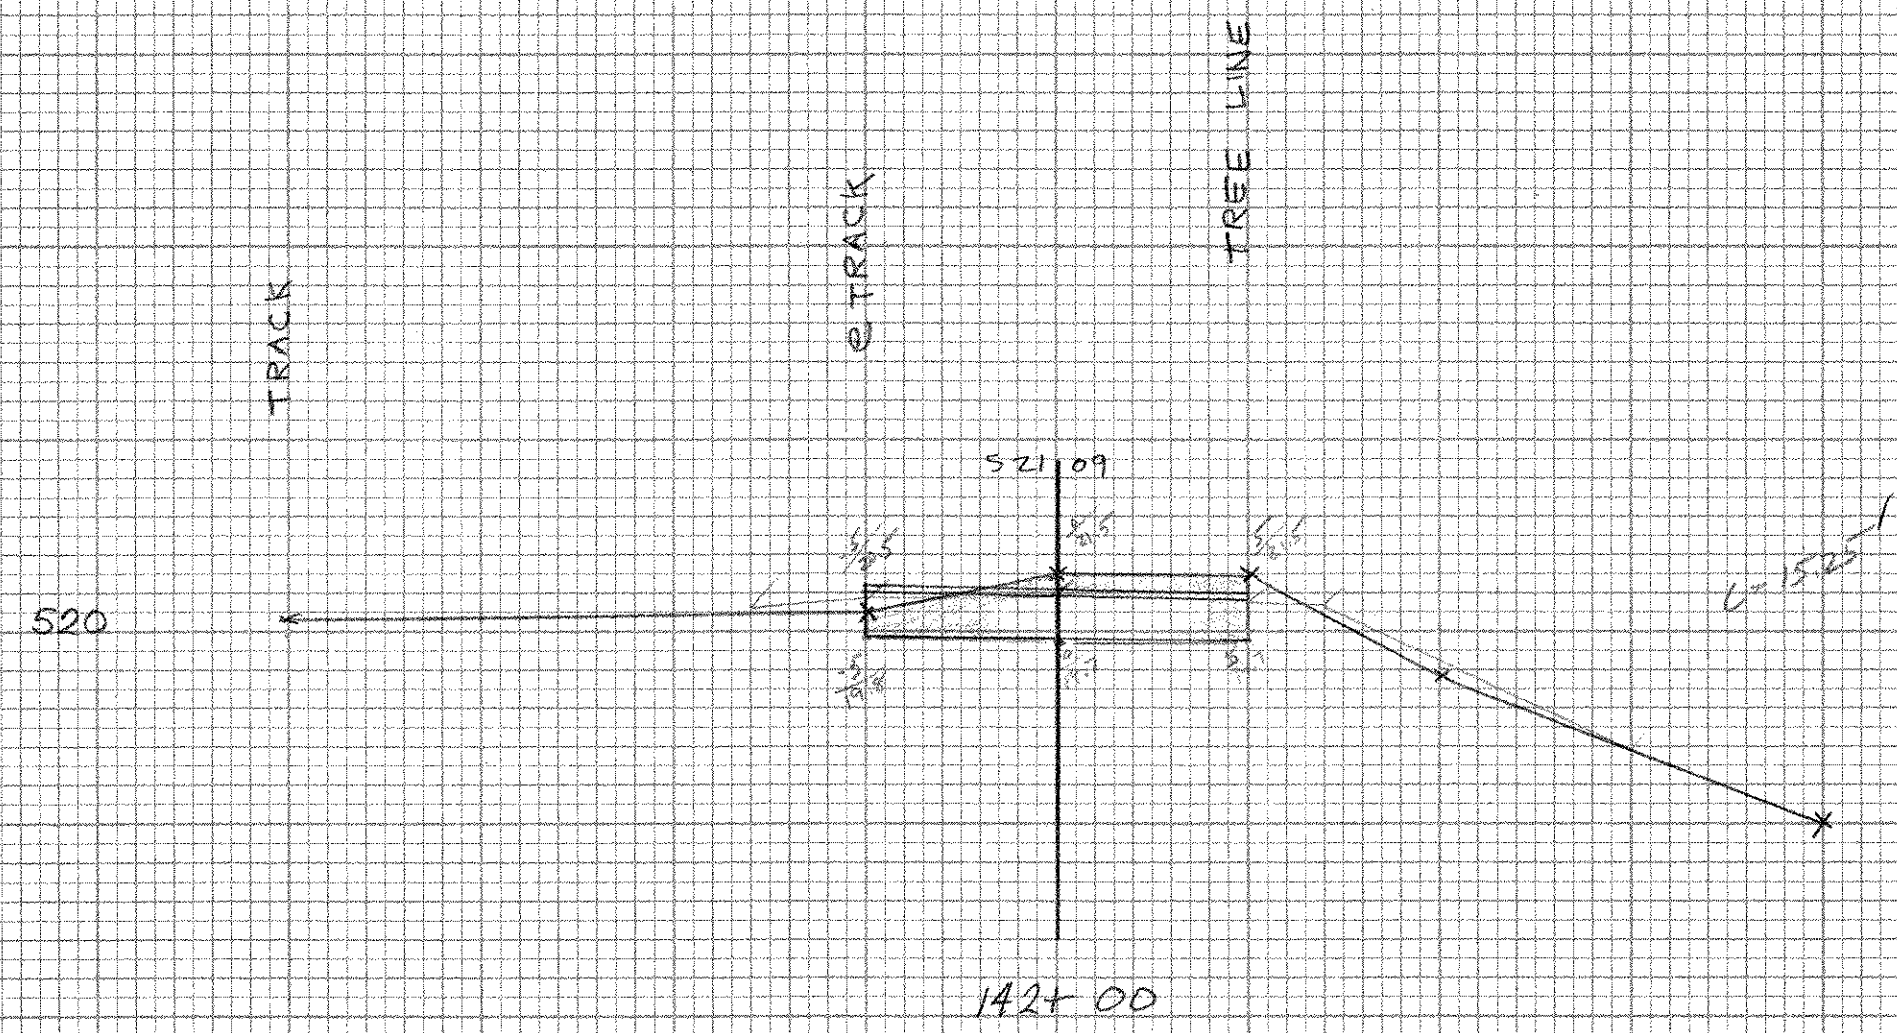

Montpelier
Burrill
Alameda
Tipton

MONTPELIER BWM-BIKE (A) S
REV. X-SECTION S
142+50 ~ 139+00

SCALE 1 INCH = 5 FEET

25 20 15 10 5 0 5 10 15 20 25

25 20 15 10 5 0 5 10 15 20 25

NO.	HECK CHECKED	DATE
1	HECK	
2	HECK	
3	HECK	
4	HECK	
5	HECK	
6	HECK	
7	HECK	
8	HECK	
9	HECK	
10	HECK	

NO.	HECK CHECKED	DATE
1	HECK	
2	HECK	
3	HECK	
4	HECK	
5	HECK	
6	HECK	
7	HECK	
8	HECK	
9	HECK	
10	HECK	