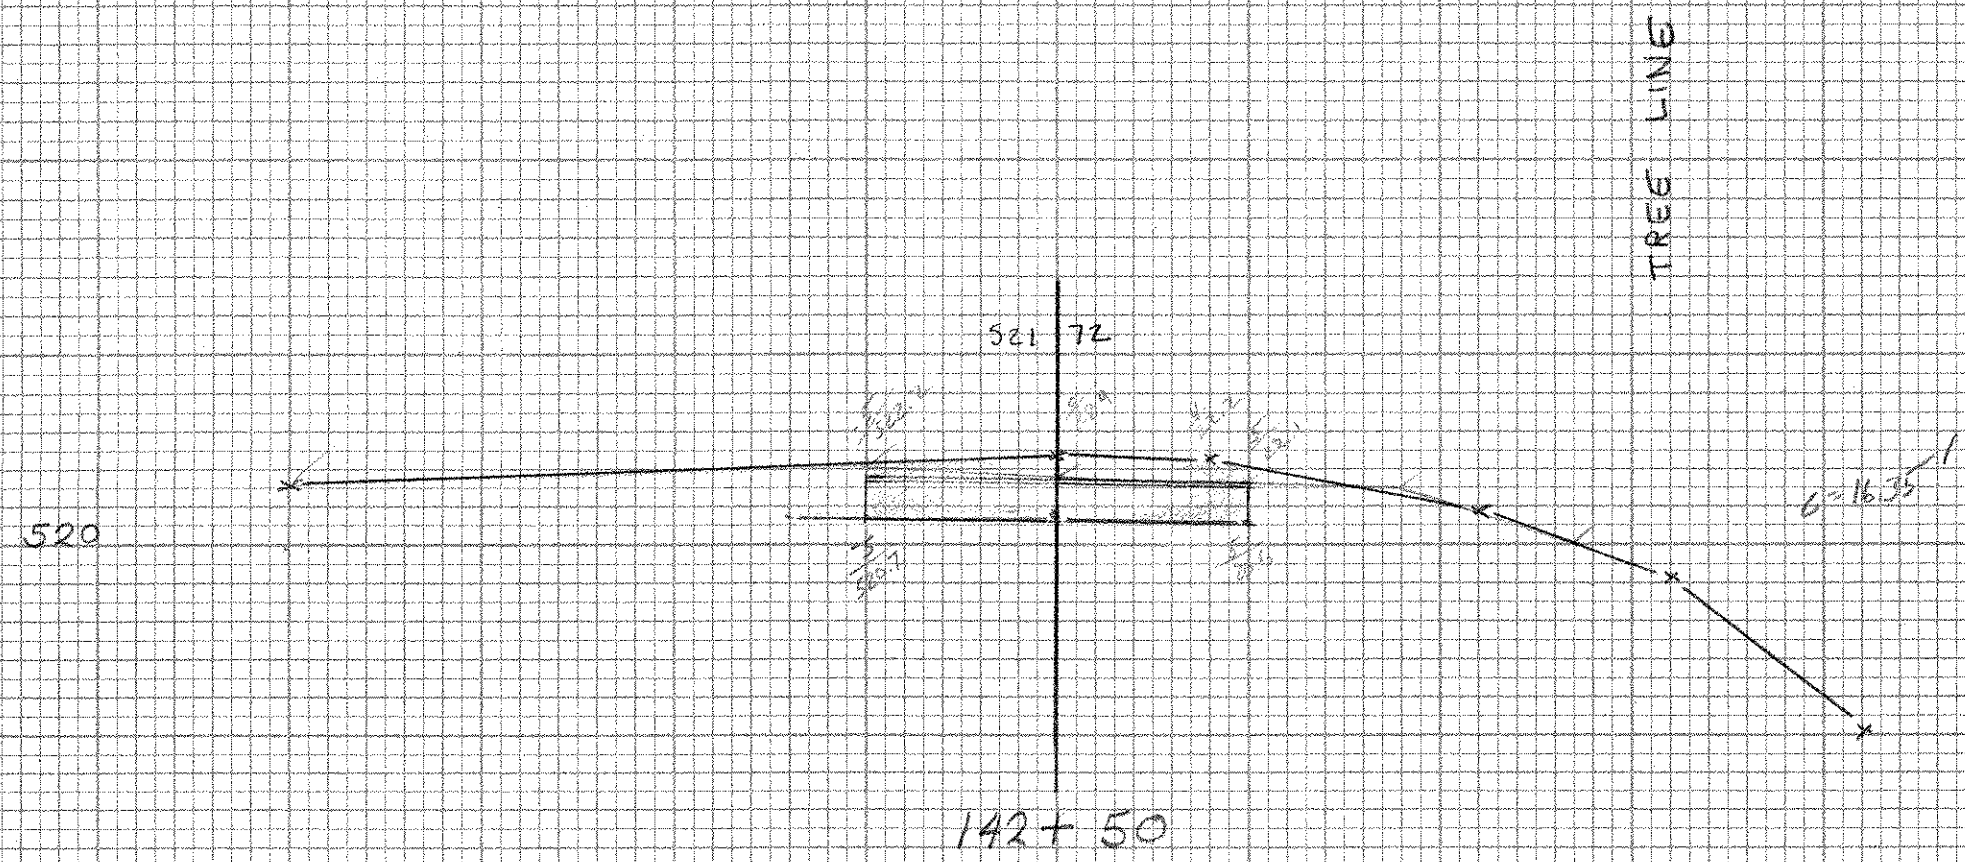

Montpelier
Burrill
Alameda
Tipton

MONTPELIER BWM-BIKE (A) S
REV. X-SECTION S
142+50 ~ 139+00

SCALE 1 INCH = 5 FEET

25 20 15 10 5 0 5 10 15 20 25

25 20 15 10 5 0 5 10 15 20 25

NO.	HECK CHECKED	DATE
1	HECK	
2	HECK	
3	HECK	
4	HECK	
5	HECK	
6	HECK	
7	HECK	
8	HECK	
9	HECK	
10	HECK	

NO.	HECK CHECKED	DATE
1	HECK	
2	HECK	
3	HECK	
4	HECK	
5	HECK	
6	HECK	
7	HECK	
8	HECK	
9	HECK	
10	HECK	