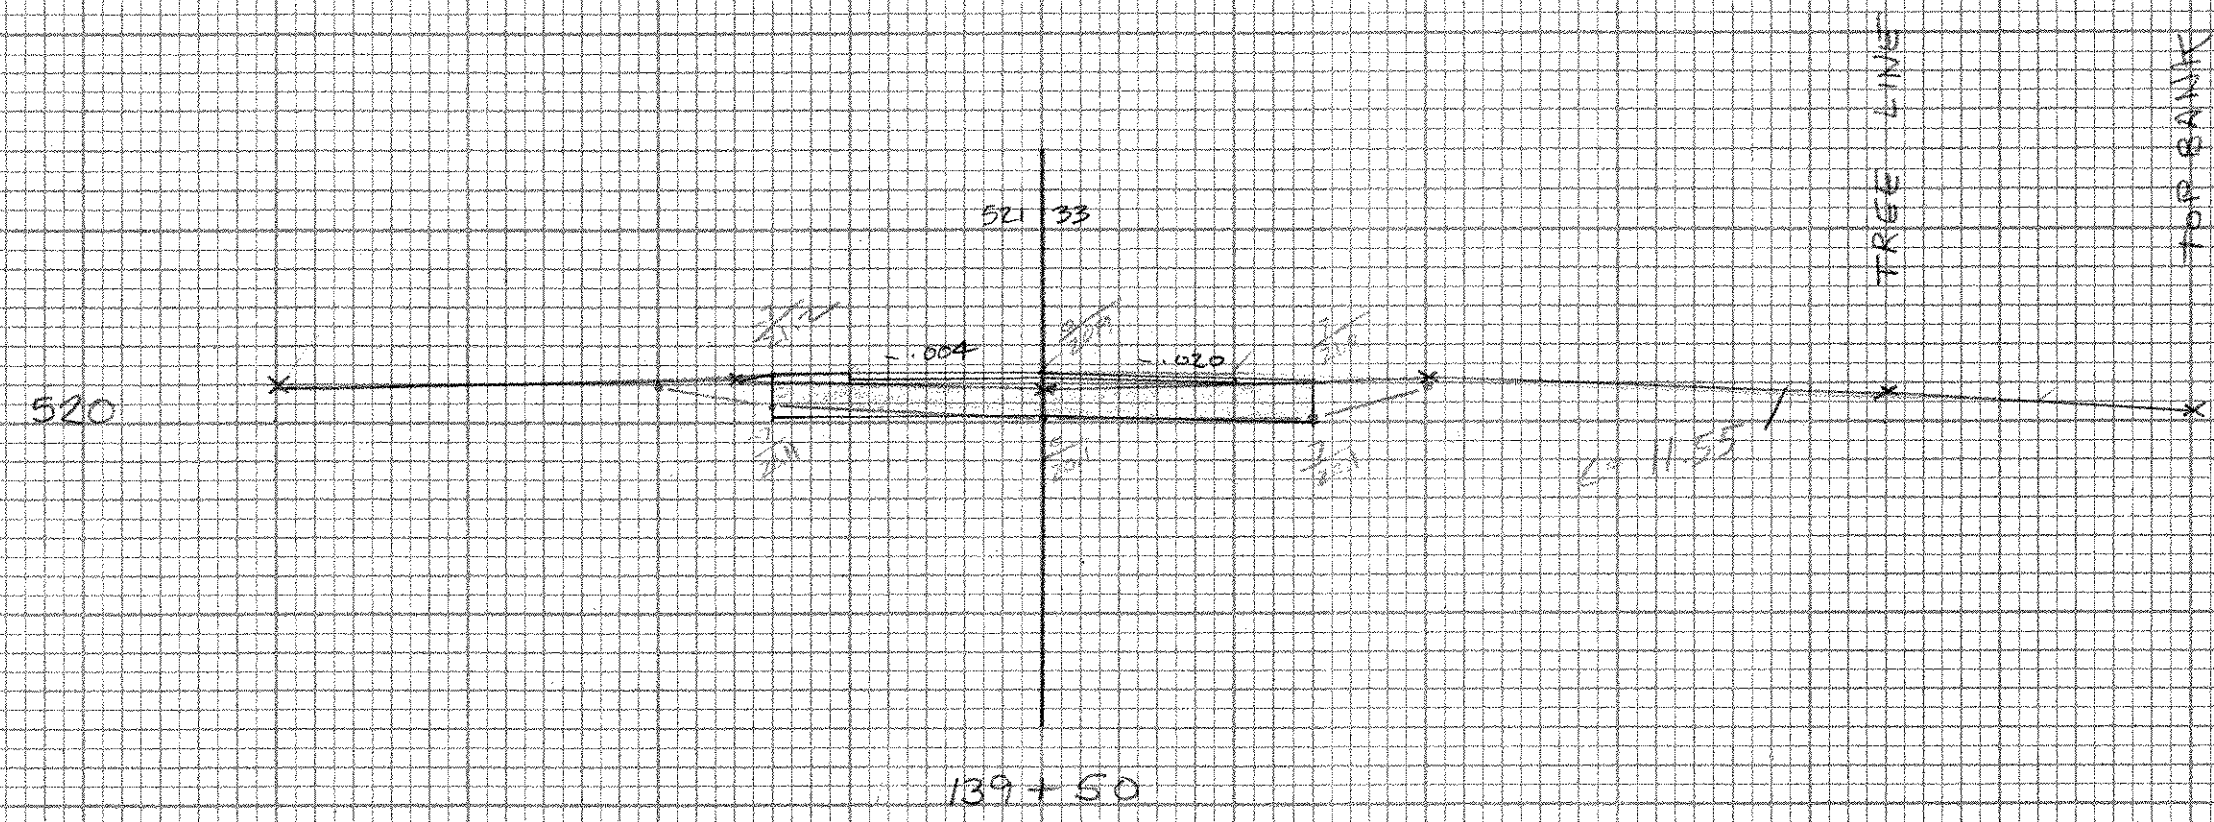

Montpelier
Burrill
Alameda
Tipton

MONTPELIER BWM-BIKE (A) S
REV. X-SECTION S
142+50 ~ 139+00

SCALE 1 INCH = 5 FEET

25 20 15 10 5 0 5 10 15 20 25

25 20 15 10 5 0 5 10 15 20 25

NO.	HECK CHECKED	DATE
1	HECK	
2	HECK	
3	HECK	
4	HECK	
5	HECK	
6	HECK	
7	HECK	
8	HECK	
9	HECK	
10	HECK	

NO.	HECK CHECKED	DATE
1	HECK	
2	HECK	
3	HECK	
4	HECK	
5	HECK	
6	HECK	
7	HECK	
8	HECK	
9	HECK	
10	HECK	