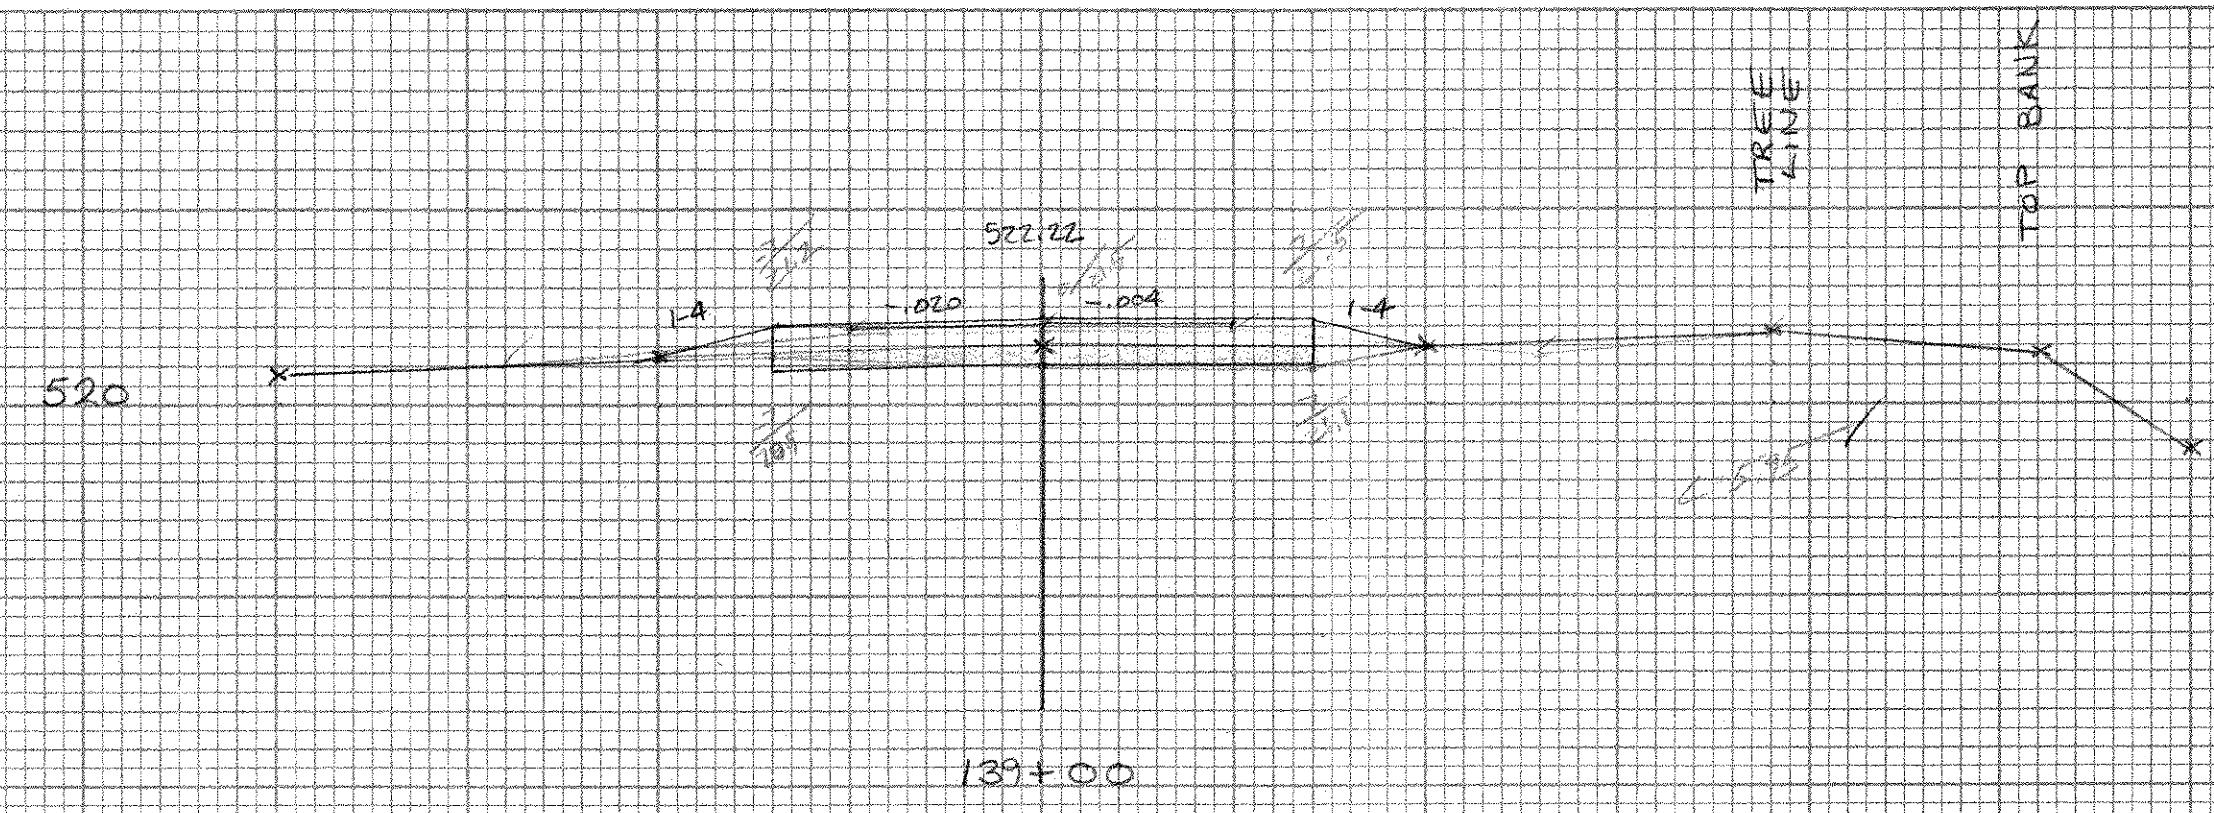

Montpelier
Burrill
Alameda
Tipton

MONTPELIER BWM-BIKE (A) S
REV. X-SECTION S
142+50 ~ 139+00

SCALE 1 INCH = 5 FEET

25 20 15 10 5 0 5 10 15 20 25

25 20 15 10 5 0 5 10 15 20 25

NO.	HECK CHECKED	DATE
1	HECK	
2	HECK	
3	HECK	
4	HECK	
5	HECK	
6	HECK	
7	HECK	
8	HECK	
9	HECK	
10	HECK	

NO.	HECK CHECKED	DATE
1	HECK	
2	HECK	
3	HECK	
4	HECK	
5	HECK	
6	HECK	
7	HECK	
8	HECK	
9	HECK	
10	HECK	