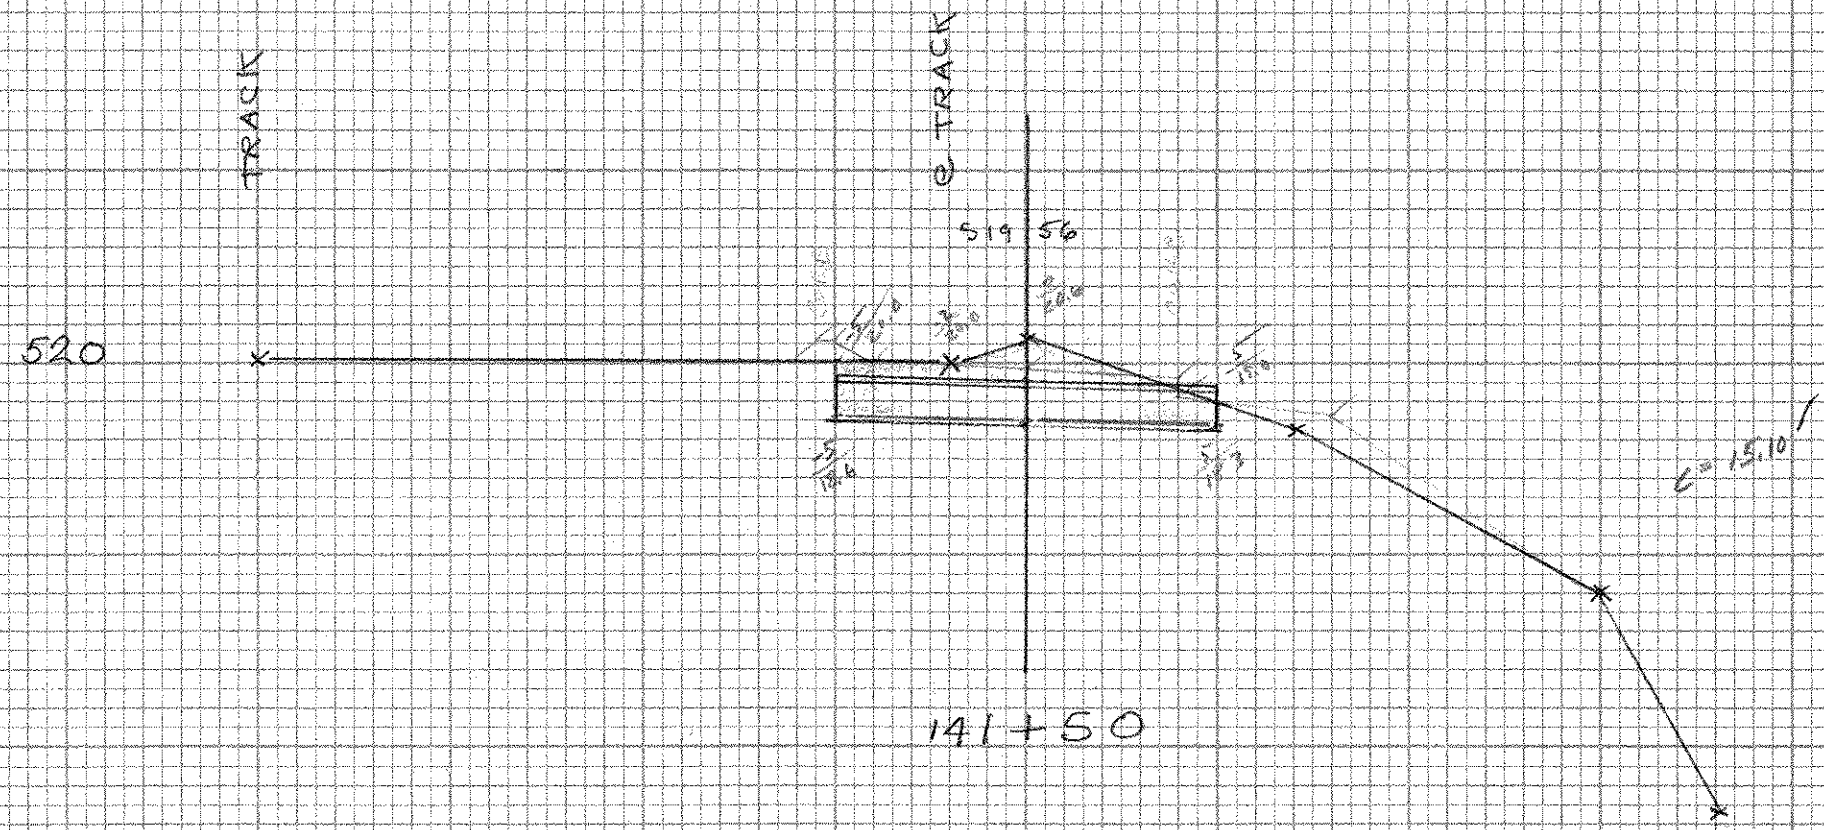

Montpelier
Burrill
Alameda
Tipton

MONTPELIER BWM-BIKE (A) S
REV. X-SECTION S
142+50 ~ 139+00

SCALE 1 INCH = 5 FEET

25 20 15 10 5 0 5 10 15 20 25

25 20 15 10 5 0 5 10 15 20 25

NO.	HECK CHECKED	DATE
1	HECK	
2	HECK	
3	HECK	
4	HECK	
5	HECK	
6	HECK	
7	HECK	
8	HECK	
9	HECK	
10	HECK	

NO.	HECK CHECKED	DATE
1	HECK	
2	HECK	
3	HECK	
4	HECK	
5	HECK	
6	HECK	
7	HECK	
8	HECK	
9	HECK	
10	HECK	